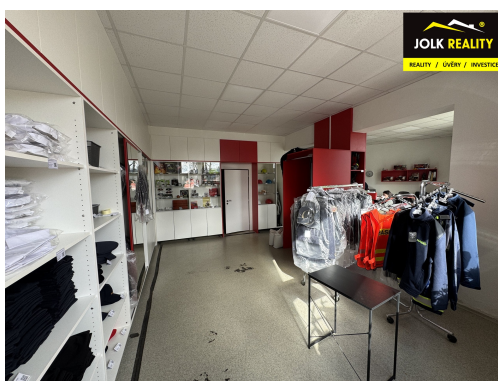

Pronájem obchodních prostor nebo skladu

Jaselská, 74601, Opava (nečleněná část města), Opava

18 000 Kč
za měsíc

Vyřizuje

Radek SVOBODA

Tel.: 602 557 767

GSM: +420 734 799 232

E-mail:

svoboda@jolkreality.cz

Plocha kanceláří: 128 m²

Stav objektu: dobrý

Topení: Ústřední - plynové

Druh objektu: cihlová

Druh prostor: Obchodní

Energetická náročnost: G - Mimořádně nehospodárná

POPIS NEMOVITOSTI: Nabízíme k pronájmu obchodní popřípadě i skladový prostor o výměře 128m². Plocha ve zvýšeném přízemí je rozdělena na obchod s příručním skladem. Obchod je zviditelněn dobrým umístěním u hlavní cesty - ul Jaselská.