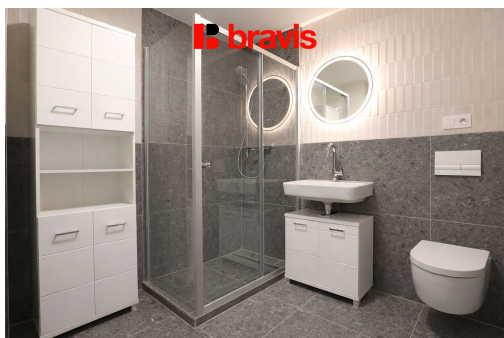

Pronájem bytu 1+kk, výhoda prvního nájemníka, Brno - Zábřovice, ulice Bratislavská, sklep, balkon,

Bratislavská, 60200, Brno-sever, Brno

14 500 Kč

za měsíc

+ 4.570,- Kč zálohy na služby a energie + garážové stání + depozit + provize RK

Vyřizuje

Bc. Kateřina Diasová

Tel.: 542 211 598

GSM: +420 777 461 912

E-mail: diasova@bravis.cz

Dispozice bytu:	1+kk	Podlaží v domě:	4
Počet podlaží v domě:	1	Celková podlahová plocha:	36 m²
Druh objektu:	smíšená	Stav objektu:	novostavba
Stáří objektu:	2025	Vlastnictví:	osobní
Balkón:	4 m²	Sklep:	2 m²
Energetická náročnost:	B - Velmi úsporná		

POPIS NEMOVITOSTI: VÝHODY - PRVNÍ NÁJEMNÍK, novostavba, vybaveno novým nábytkem, klidná a bezpečná zóna, vstup ZDARMA do gyму a sauny, recepce 24/7, sklepní kóje, garážové parkování, balkon o velikosti 4,3 m².

Výhradně nabízíme k pronájmu moderní byt 1+kk v rezidenci Pekárenský dvůr na ulici Bratislavská, v Brně - Zábřovicích.

Byt o velikosti 40,8 m² vč. balkónu je součástí novostavby a nachází se ve 3. patře bloku Karlův dům. Nabízí se částečně vybavený a připravený k okamžitému nastěhování.

Vybavení a dispozice

- Obývací část: dvoulůžko bez matrací, pracovní stůl + jedna židle, jídelní stůl + dvě židle.
- Kuchyňská linka: indukční varná deska, digestoř a trouba, oddělovací skříň od kuchyně a obývací části na míru s bohatým úložným prostorem
- Chodba: vestavěná skříň s dostatkem úložného prostoru, botník.
- Koupelna: sprchový kout, toaleta, přípojka na pračku.