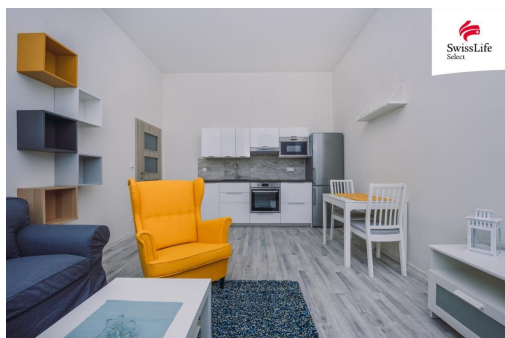

Pronájem bytu 2+kk 30 m2 Nerudova, Pardubice

Nerudova, 53002, Pardubice I, Pardubice

13 500 Kč
za měsíc

Vyřizuje

Lenka Mazánková

Tel.: +420 800775577

GSM: +420 800775577

E-mail:

info-reality@swisslifeselect.cz

Dispozice bytu:	2+kk	Podlaží v domě:	1
Počet podlaží v domě:	5	Celková podlahová plocha:	30 m²
Druh objektu:	cihlová	Stav objektu:	dobrý
Vlastnictví:	osobní	Sklep:	10 m²
Doprava:	vlak; silnice; MHD; autobus	Odpad:	Kanalizace
Energetická náročnost:	G - Mimořádně neehospodárná		

POPIS NEMOVITOSTI: Rádi byste se přestěhovali do nového bytu, ale nemůžete najít ten pravý? Chcete bydlet v klidné části a zároveň pár minut pěšky od centra? Zajít si na procházku do parku nedaleko domu?

Přijďte se tedy podívat na zrekonstruovaný byt 2+kk v centru Pardubic - Nerudova ulice.

Jedná se o byt ve zvýšeném přízemí cihlového domu. Když se bedlivě podíváte na mapu, sami uvidíme, že poloha bytu vám nabídne úplně vše. Doporučuji koupit si nové vycházkové botky, jelikož máte všechno v tak krátké vzdálenosti, že auto skoro ani nepotřebujete. Na nákupu jste za pár minut, centrum města je za rohem a nádraží ještě blíže.

A jaké jsou výhody tohoto bytu? Třeba možnost užívání zahrady za domem.

Nájemné 13.500,- Kč

Zálohy na energie 4.000,- Kč

Kauce 13.500,- Kč

Provize RK 13.500,- Kč + DPH