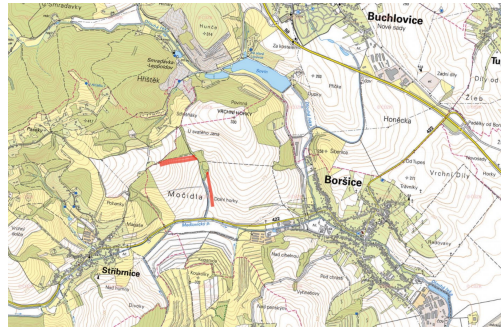

MojePole.cz

Prodej - Pozemky

číslo zakázky: 7394-6

Zemědělská půda, prodej, Boršice, Uherské Hradiště

68709, Boršice

266 178 Kč
za nemovitost

Vyřizuje

Lukáš Czéhmaster

Tel.: +420 730779168

GSM: +420 730779168

E-mail:

czehmaster@mojepole.cz