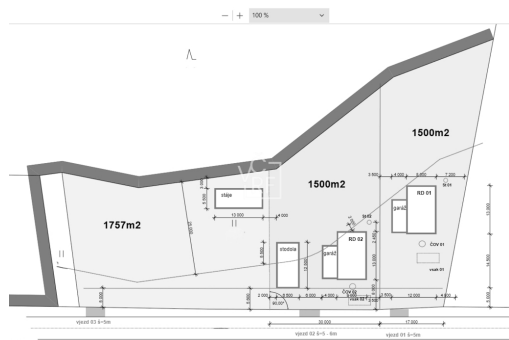

Prodej - Pozemky

číslo zakázky: 0222

Prodej pozemku pro výstavbu 2 RD nebo rodinného ranče - Doubravice u Dvora Králové

Doubravice

1 950 000 Kč
za nemovitost

Vyřizuje

Jiří Berg

GSM: 734241580

E-mail:

jiri.berg@vcfrfrealty.cz

Celková plocha: 1 500 m²

Inženýrské sítě: vodovod; elektřina

Doprava: vlak; silnice; autobus

Druh pozemku: pro bydlení

Umístění objektu: okraj obce

Komunikace: asfaltová

POPIS NEMOVITOSTI: Nabízíme k prodeji pozemek o celkové rozloze 1500m² na kraji obce Doubravice u Dvora Králové nad Labem. Jedná se o rovinný a slunný pozemek s bezproblémovým přístupem z nové, málo frekventované, asfaltové komunikace. Pozemek je dle vydané územně plánovací informace určen k záměru výstavby rodinného domu se sedlovou střechou a garáží. Inženýrské sítě na hraně pozemku (voda + elektřina). Počítáno s ČOV. Preferujeme osobní jednání.