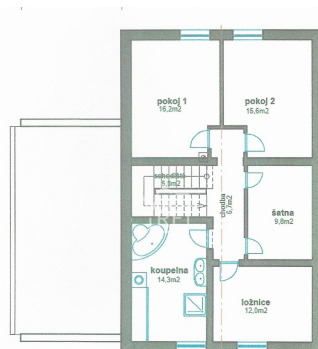

Prodej - Pozemky

číslo zakázky: 0222

Prodej pozemku pro výstavbu 2 RD nebo rodinného ranče - Doubravice u Dvora Králové

Doubravice

1 950 000 Kč
za nemovitost

Vyřizuje

Jiří Berg

GSM: 734241580

E-mail:

jiri.berg@vcfrfrealty.cz

Celková plocha: 1 500 m²

Inženýrské sítě: vodovod; elektřina

Doprava: vlak; silnice; autobus

Druh pozemku: pro bydlení

Umístění objektu: okraj obce

Komunikace: asfaltová

POPIS NEMOVITOSTI: Nabízíme k prodeji pozemek o celkové rozloze 1500m² na kraji obce Doubravice u Dvora Králové nad Labem. Jedná se o rovinný a slunný pozemek s bezproblémovým přístupem z nové, málo frekventované, asfaltové komunikace. Pozemek je dle vydané územně plánovací informace určen k záměru výstavby rodinného domu se sedlovou střechou a garáží. Inženýrské sítě na hraně pozemku (voda + elektřina). Počítáno s ČOV. Preferujeme osobní jednání.