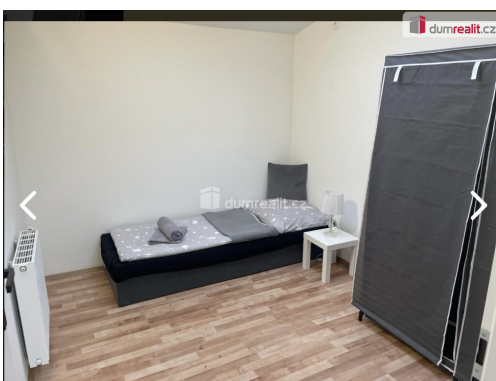

Pokoj 14m2, Praha Bechovice

Podnikatelská, 19011, Praha-Běchovice, Praha

9 000 Kč

za měsíc

+popl. 3000

Vyřizuje

Petra Bílková

Tel.: 734 222 111

GSM: 723 636 845

E-mail:

bilkova@dumrealit.cz

Dispozice bytu:	1+kk
Počet podlaží v domě:	2
Druh objektu:	cihlová
Vlastnictví:	osobní
Energetická náročnost:	A - Mimořádně úsporná

Podlaží v domě:	1
Celková podlahová plocha:	14 m²
Stav objektu:	novostavba
Popis vybavení:	...

POPIS NEMOVITOSTI: Pronájem pokoje Praha Bechovice. Pro více informací volejte makléře. Ev. číslo: 655333.