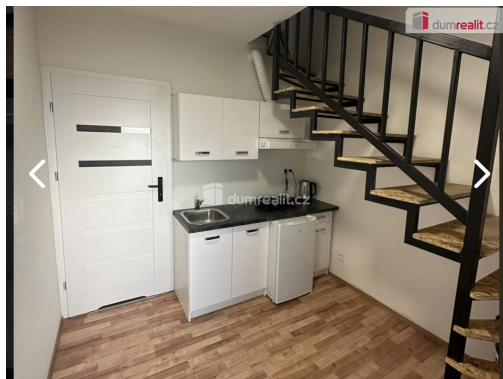

Pokoj 14m2, Praha Bechovice

Podnikatelská, 19011, Praha-Běchovice, Praha

9 000 Kč

za měsíc

+popl. 3000

Vyřizuje

Petra Bílková

Tel.: 734 222 111

GSM: 723 636 845

E-mail:

bilkova@dumrealit.cz

Dispozice bytu:	1+kk
Počet podlaží v domě:	2
Druh objektu:	cihlová
Vlastnictví:	osobní
Energetická náročnost:	A - Mimořádně úsporná

Podlaží v domě:	1
Celková podlahová plocha:	14 m²
Stav objektu:	novostavba
Popis vybavení:	...

POPIS NEMOVITOSTI: Pronájem pokoje Praha Bechovice. Pro více informací volejte makléře. Ev. číslo: 655333.