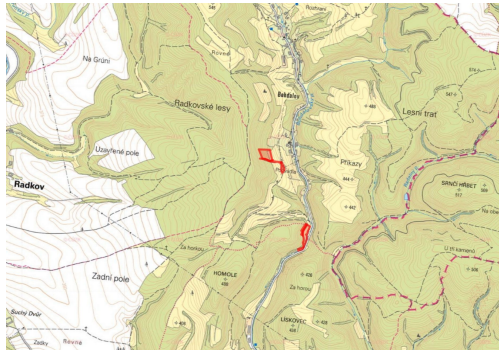

MojePole.cz

Prodej - Pozemky

číslo zakázky: 7535-8

Louka, prodej, Bohdalov, Městečko Trnávka, Svitavy

57101, Městečko Trnávka

379 104 Kč
za nemovitost

Vyřizuje

Ondřej Dopirák

Tel.: +420 730779162

GSM: +420 730779162

E-mail:

dopirak@mojepole.cz

Celková plocha: 23 694 m²

Druh pozemku:

trvalý travní porost

POPIS NEMOVITOSTI: Ve výlučném vlastnictví nabízím k prodeji soubor zemědělských a lesních pozemků v katastrálních územích Bohdalov u Městečka Trnávky a Pěčíkov, okres Svitavy.

Pozemky jsou zapsány na LV 194 v k.ú. Bohdalov u Městečka Trnávky pod parcelními čísly 309/3, 310, 308 a 199/1 a na LV 271 v k.ú. Pěčíkov pod parcelními čísly 2160, 2164 a 2166. Celková výměra všech pozemků činí 23 694 m. Převážnou část tvoří trvalý travní porost. Parcely 2160 a 308 jsou vedeny jako ostatní plocha o celkové rozloze 1 913 m. Parcela 2166 je lesní pozemek o výměře 1 576 m.

Městečko Trnávka se nachází přibližně 7,5 km jihovýchodně od Moravské Třebové, obce Bohdalov a Pěčíkov jsou jeho místními částmi.

V uvedené ceně je zahrnuta provize i kompletní administrativní servis včetně návrhu kupní smlouvy. Pokud máte zájem nebo dotazy, neváhejte mě kontaktovat na uvedeném telefonním čísle nebo e-mailové adrese.

Majitel si vyhrazuje právo vybrat kupujícího na základě nabídky.