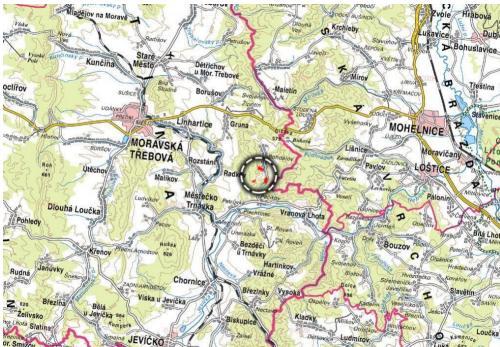

MojePole.cz

Prodej - Pozemky

číslo zakázky: 7535-8

Louka, prodej, Bohdalov, Městečko Trnávka, Svitavy

57101, Městečko Trnávka

379 104 Kč
za nemovitost

Vyřizuje

Ondřej Dopirák

Tel.: +420 730779162

GSM: +420 730779162

E-mail:

dopirak@mojepole.cz

Celková plocha: 23 694 m²

Druh pozemku:

trvalý travní porost

POPIS NEMOVITOSTI: Ve výlučném vlastnictví nabízím k prodeji soubor zemědělských a lesních pozemků v katastrálních územích Bohdalov u Městečka Trnávky a Pěčíkov, okres Svitavy.

Pozemky jsou zapsány na LV 194 v k.ú. Bohdalov u Městečka Trnávky pod parcelními čísly 309/3, 310, 308 a 199/1 a na LV 271 v k.ú. Pěčíkov pod parcelními čísly 2160, 2164 a 2166. Celková výměra všech pozemků činí 23 694 m. Převážnou část tvoří trvalý travní porost. Parcely 2160 a 308 jsou vedeny jako ostatní plocha o celkové rozloze 1 913 m. Parcela 2166 je lesní pozemek o výměře 1 576 m.

Městečko Trnávka se nachází přibližně 7,5 km jihovýchodně od Moravské Třebové, obce Bohdalov a Pěčíkov jsou jeho místními částmi.

V uvedené ceně je zahrnuta provize i kompletní administrativní servis včetně návrhu kupní smlouvy. Pokud máte zájem nebo dotazy, neváhejte mě kontaktovat na uvedeném telefonním čísle nebo e-mailové adrese.

Majitel si vyhrazuje právo vybrat kupujícího na základě nabídky.