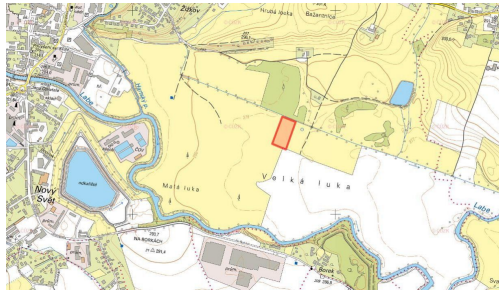

MojePole.cz

Prodej - Pozemky

číslo zakázky: 8128-4

Louka, prodej, Dvůr Králové nad Labem, Trutnov

54401, Dvůr Králové nad Labem

578 088 Kč
za nemovitost

Vyřizuje

Mgr. Richard Jarošík

Tel.: +420 771524149

GSM: +420 771524149

E-mail:

jarosik@mojepole.cz

Celková plocha: 10 323 m²

Druh pozemku: trvalý travní porost

POPIS NEMOVITOSTI: Na prodej nabízíme pozemek o výměře 10 323 m, vedený jako trvalý travní porost, v katastrálním území Dvůr Králové nad Labem, okres Trutnov.

Jedná se o parcelu č. 4623, která je ve výlučném vlastnictví. Pozemek je zapsán na listu vlastnictví č. 10404. Nachází se v těsné blízkosti obce Dvůr Králové nad Labem. Pozemek leží v úrodném Polabí a jeho půda dosahuje vysoké bonity 10,70 Kč/m. Je položen v rovině. Z jedné strany přiléhá k vodnímu toku a lesnímu porostu.

Nezaujala vás tato konkrétní nabídka? Vyplňte nezávaznou poptávku na našich webových stránkách a budete pravidelně dostávat nové nabídky e-mailem.

Zajišťujeme vzorové smlouvy i související právní služby. MojePole si zakládá na transparentním a profesionálním jednání. Za naše výsledky hovoří recenze od spokojených klientů.

Majitel si vyhrazuje právo vybrat kupujícího na základě nabídky.