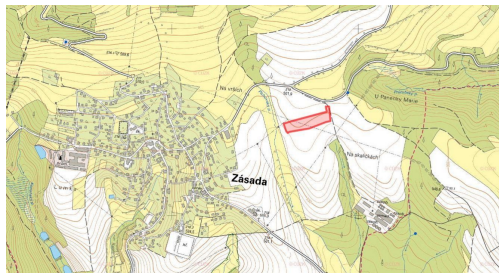

MojePole.cz

Prodej - Pozemky

číslo zakázky: 7941-4

Zemědělská půda, prodej, Zásada, Jablonec nad Nisou

46825, Zásada

263 016 Kč
za nemovitost

Vyřizuje

Lucie Čermáková

Tel.: +420 730779166

GSM: +420 730779166

E-mail:

cermakova@mojepole.cz

Celková plocha:

7 306 m²

Druh pozemku:

zemědělská

POPIS NEMOVITOSTI: Nabízím ke koupi ornou půdu na parcele nacházející se v katastrálním území Zásada, okres Jablonec nad Nisou.

Pozemek je zapsán na listu vlastnictví č. 176 pod číslem parcely 1196/1. Celková výměra parcely činí 14 611 m, z toho odpovídající výměra k prodeji je na ní 7 306 m.

Orná půda je zde kvalitnější než je průměrná kvalita v rámci katastrálního území. Pozemek leží v rovinném zemědělském bloku. Dle katastru nemovitostí je k ní zajištěn přístup.

V současné době na parcele hospodaří Zemědělská farma Jílové s.r.o. Pachtovní smlouva je uzavřena na dobu určitou do 31/3/2027. Pokud nedojde k výpovědi, prodlužuje se o další rok.

Katastrální území nyní prochází komplexními pozemkovými úpravami. V rámci nich se uspořádávají vlastnická práva a zajišťují přístupy všem vlastníkům pozemků. Ve fotogalerii je možné nahlédnout na návrh nové podoby pozemku po dokončení úprav.

Pokud máte zájem nebo potřebujete více informací, neváhejte mě kontaktovat telefonicky nebo e-mailem. Pozemek