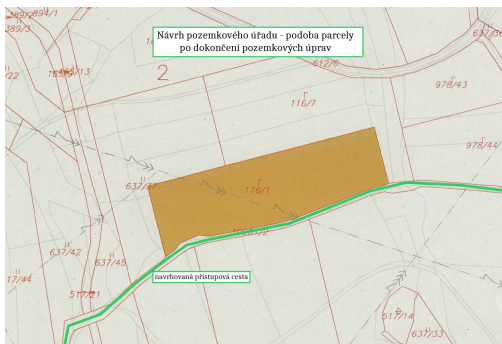

MojePole.cz

Prodej - Pozemky

číslo zakázky: 7941-4

Zemědělská půda, prodej, Zásada, Jablonec nad Nisou

46825, Zásada

263 016 Kč
za nemovitost

Vyřizuje

Lucie Čermáková

Tel.: +420 730779166

GSM: +420 730779166

E-mail:

cermakova@mojepole.cz

Celková plocha:

7 306 m²

Druh pozemku:

zemědělská

POPIS NEMOVITOSTI: Nabízím ke koupi ornou půdu na parcele nacházející se v katastrálním území Zásada, okres Jablonec nad Nisou.

Pozemek je zapsán na listu vlastnictví č. 176 pod číslem parcely 1196/1. Celková výměra parcely činí 14 611 m, z toho odpovídající výměra k prodeji je na ní 7 306 m.

Orná půda je zde kvalitnější než je průměrná kvalita v rámci katastrálního území. Pozemek leží v rovinném zemědělském bloku. Dle katastru nemovitostí je k ní zajištěn přístup.

V současné době na parcele hospodaří Zemědělská farma Jílové s.r.o. Pachtovní smlouva je uzavřena na dobu určitou do 31/3/2027. Pokud nedojde k výpovědi, prodlužuje se o další rok.

Katastrální území nyní prochází komplexními pozemkovými úpravami. V rámci nich se uspořádávají vlastnická práva a zajišťují přístupy všem vlastníkům pozemků. Ve fotogalerii je možné nahlédnout na návrh nové podoby pozemku po dokončení úprav.

Pokud máte zájem nebo potřebujete více informací, neváhejte mě kontaktovat telefonicky nebo e-mailem. Pozemek