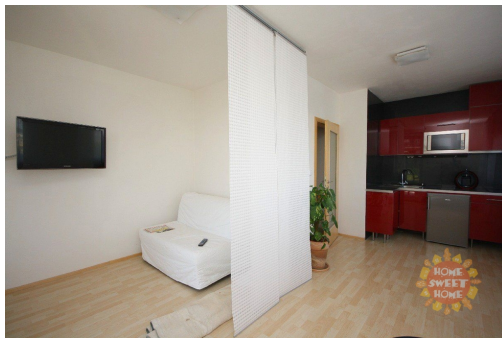

Pronájem - Byty

číslo zakázky: 79004

Praha, krásný částečně zařízený byt 1+kk k pronájmu, Milotická, Zličín, terasa, 43 m²

Milotická, Praha-Zličín, Praha

16 300 Kč

za měsíc

+ poplatky 2500 Kč+
elektřina (přepis na
nájemce)

Vyřizuje

Aleš Vladař

Tel.: 777 667 277

GSM: +420777111420

E-mail:

ales.vladar@homesweethome.cz

Dispozice bytu: 1+kk

Počet podlaží v domě: 6

Druh objektu: cihlová

Vlastnictví: osobní

Umístění objektu: centrum obce

Podlaží v domě: 1

Celková podlahová plocha: 43 m²

Stav objektu: novostavba

Sklep: 2 m²

Energetická náročnost: G - Mimořádně
nehospodárná

POPIS NEMOVITOSTI: Krásný částečně zařízený rohový byt 1+kk k pronájmu o celkové rozloze 43 m² s terasou (15m²) a sklepní kóji se nachází v přízemí novostavby na Praze 5 - Zličín. Byt je orientovaný na sever a východ s dopoledním sluncem. Byt má zcela novou stylovou kuchyňskou linku se sklokeramickou dotykovou deskou, mikrovlnnou troubou s grilem, lednicí, dřezem, odsavačem par a automatickou pračkou. Koupelna se sprchovým koutem, toaleta samostatně. Topení je centrální s možností regulace. Na podlahách jsou plovoucí podlahy (světlý ořech) a dlažba. Pokoj je vybavený postelí, LED TV, zahradním nábytkem a dálkově ovládanými venkovními žaluziemi. Venkovní vchodové dveře otevíráte domácím telefonem z apartmánu. Dům se nachází v klidné lokalitě s krásným výhledem na přistávací plochu letiště Ruzyně. Je zde dobrá občanská vybavenost - restaurace, sportovní hala (tenis), OC Metropole Zličín, bankomaty, mateřská školka, základní škola. I dopravní dostupnost metro "B" Zličín do 10 minut chůze.

Byt je k dispozici po domluvě třeba i od 1. 5. 2026.