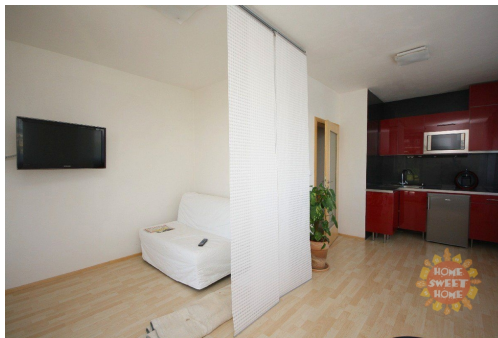

Pronájem - Byty

číslo zakázky: 79004

Praha, krásný částečně zařízený byt 1+kk k pronájmu, Milotická, Zličín, terasa, 43 m²

Milotická, Praha-Zličín, Praha

16 500 Kč

za měsíc

+ poplatky 2500 Kč+
elektřina (přepis na
nájemce)

Vyřizuje

Aleš Vladař

Tel.: 777 667 277

GSM: +420777111420

E-mail:

ales.vladar@homesweethome.cz

Dispozice bytu: 1+kk

Počet podlaží v domě: 6

Druh objektu: cihlová

Vlastnictví: osobní

Energetická náročnost: G - Mimořádně
nehospodárná

Podlaží v domě: 1

Celková podlahová plocha: 43 m²

Stav objektu: novostavba

Umístění objektu: centrum obce

POPIS NEMOVITOSTI: Krásný částečně zařízený rohový byt 1+kk k pronájmu o celkové rozloze 43 m² s terasou (15m²) a sklepní kóji se nachází v přízemí novostavby na Praze 5 - Zličín. Byt je orientovaný na sever a východ s dopoledním sluncem. Byt má zcela novou stylovou kuchyňskou linku se sklokeramickou dotykovou deskou, mikrovlnnou troubou s grilem, lednicí, dřezem, odsavačem par a automatickou pračkou. Koupelna se sprchovým koutem, toaleta samostatně. Topení je centrální s možností regulace. Na podlahách jsou plovoucí podlahy (světlý ořech) a dlažba. Pokoj je vybavený postelí, LED TV, zahradním nábytkem a dálkově ovládanými venkovními žaluziemi. Venkovní vchodové dveře otevíráte domácím telefonem z apartmánu. Dům se nachází v klidné lokalitě s krásným výhledem na přistávací plochu letiště Ruzyně. Je zde dobrá občanská vybavenost - restaurace, sportovní hala (tenis), OC Metropole Zličín, bankomaty, mateřská školka, základní škola. I dopravní dostupnost metro "B" Zličín do 10 minut chůze.

Byt je k dispozici po domluvě třeba i od 1. 5. 2026.