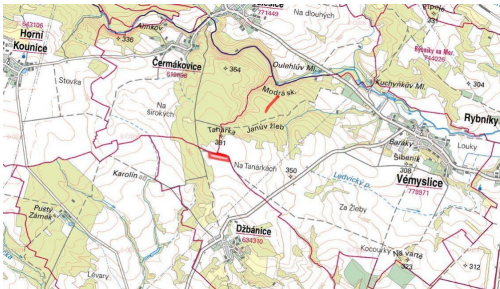

MojePole.cz

Prodej - Pozemky

číslo zakázky: 7932-5

Zemědělská půda, prodej, Džbánice, Znojmo

67171, Džbánice

420 736 Kč
za nemovitost

Vyřizuje

Daniel Sabela

Tel.: +420 771151560

GSM: +420 771151560

E-mail:

sabela@mojepole.cz

Celková plocha: 11 072 m²

Druh pozemku: zemědělská

POPIS NEMOVITOSTI: Nabízím k prodeji vlastnictví 1/3 na zemědělských pozemcích v obcích Džbánice a Vémyslice, okres Znojmo. Pozemky jsou zapsány na LV 88 (k.ú. Džbánice) a LV 312 (k.ú. Vémyslice). Celková výměra všech dotčených parcel činí 33 215 m, z toho k prodeji je 11 072 m.

V katastrálním území Džbánice se jedná o parcely č. 645 a 848/15, oba orné půdy. Průměrná bonita orné půdy činí 9,59 Kč/m.

V katastrálním území Vémyslice je k prodeji vlastnictví na lesních pozemcích parc. č. 1936/1 a 1936/2.

V případě zájmu o bližší informace mě kontaktujte telefonicky nebo e-mailem. Pozemky nabízím k exkluzivnímu prodeji v zastoupení vlastníka. Cena je uvedena včetně provize.

Majitel si vyhrazuje právo vybrat kupujícího na základě nabídky.