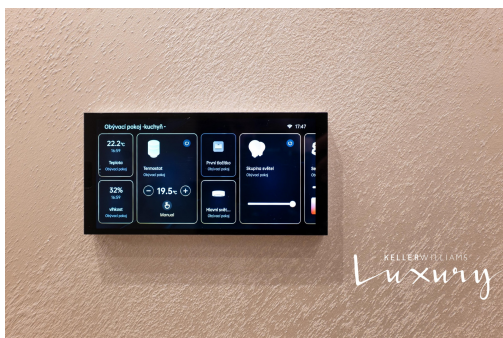

Chytrý byt 2kk, Chodov

Ke Kateřinkám, 14900, Praha 11, Praha

7 780 000 Kč
za nemovitost

Vyřizuje

Herz Annelie

Tel.: +420 734 579 008

GSM: +420 799 543 787

E-mail:

a.herz@kwluxurycz.cz

Dispozice bytu:	2+kk	Podlaží v domě:	10
Počet podlaží v domě:	1	Celková podlahová plocha:	39 m²
Druh objektu:	panelová	Stav objektu:	velmi dobrý
Vlastnictví:	osobní	Umístění objektu:	klidná část obce
Doprava:	autobus	Elektrina:	Elektro - 230 V; Elektro - 400 V
Voda:	Vodovod	Topení:	Ústřední - dálkové
Odpad:	Kanalizace	Energetická náročnost:	G - Mimořádně nehospodárná

POPIS NEMOVITOSTI: Hledáte moderní byt, kde už nemusíte řešit vůbec nic? Chcete mít chytrou domácnost, která se přizpůsobí vám? A zároveň si užívat klid a výhled do zeleně? Pokud ano, tak jste tu správně.. Dnes mám pro Vás..

Byt 2+kk o velikosti 39 m² s lodžii a sklepem, který prošel opravdu důkladnou a promyšlenou rekonstrukcí. Tady se setkává technologie s pohodlím a stylem. Dispozice je navržena tak, aby maximálně využila každý metr.

Obývací část s kuchyňskou linkou od Oresi působí čistě a minimalisticky, spotřebiče jsou chytrě zabudované a nic neruší celkový dojem. Díky ochrannému systému se vypne voda, pokud Vám vyteče myčka, nebo pračka v koupelně.

Velkým benefitem je chytrá domácnost - světla, teplota, klimatizace, žaluzie nebo kamery ovládáte jednoduše z mobilu odkudkoli nebo z centrálního panelu. Byt se tak přizpůsobí přesně vašemu životnímu stylu.