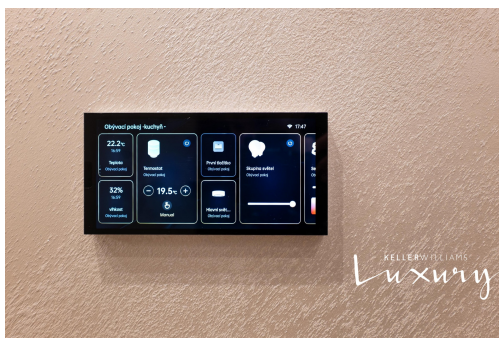

Chytrý byt 2kk, Chodov

Ke Kateřinkám, 14900, Praha 11, Praha

7 780 000 Kč
za nemovitost

Vyřizuje

Herz Annelie

Tel.: +420 734 579 008

GSM: +420 799 543 787

E-mail:

a.herz@kwluxurycz.cz

Dispozice bytu:	2+kk	Podlaží v domě:	10
Počet podlaží v domě:	1	Celková podlahová plocha:	39 m²
Druh objektu:	panelová	Stav objektu:	velmi dobrý
Vlastnictví:	osobní	Sklep:	3 m²
Umístění objektu:	klidná část obce	Doprava:	autobus
Elektrina:	Elektro - 230 V; Elektro - 400 V	Voda:	Vodovod
Topení:	Ústřední - dálkové	Odpad:	Kanalizace
Energetická náročnost:	G - Mimořádně nevhodná		

POPIS NEMOVITOSTI: Hledáte moderní byt, kde už nemusíte řešit vůbec nic? Chcete mít chytrou domácnost, která se přizpůsobí vám? A zároveň si užívat klid a výhled do zeleně? Pokud ano, tak jste tu správně.. Dnes mám pro Vás..

Byt 2+kk o velikosti 39 m² s lodžií a sklepem, který prošel opravdu důkladnou a promyšlenou rekonstrukcí. Tady se potkává technologie s pohodlím a stylem. Dispozice je navržena tak, aby maximálně využila každý metr.

Obývací část s kuchyňskou linkou od Oresi působí čistě a minimalisticky, spotřebiče jsou chytré zabudované a nic neruší celkový dojem. Díky ochrannému systému se vypne voda, pokud Vám vyteče myčka, nebo pračka v koupelně.

Velkým benefitem je chytrá domácnost - světla, teplota, klimatizace, žaluzie nebo kamery ovládáte jednoduše z mobilu