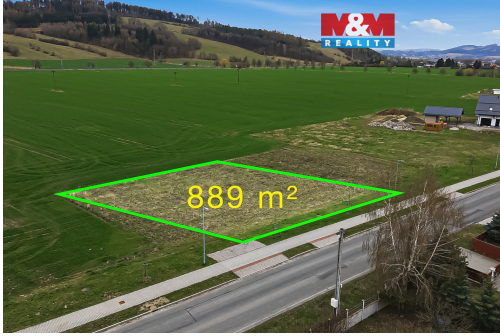

Prodej pozemku k bydlení, 889 m², Vikýřovice

78813, Vikýřovice

Neuvedeno za nemovitost

Info o ceně v RK

Vyřizuje

Dudková Lucie**Tel.:** 800 100 446**GSM:** 296 399 006**E-mail:** info@mmreality.cz**Celková plocha:** 889 m²**Druh pozemku:** pro bydlení**Umístění objektu:** klidná část obce

POPIS NEMOVITOSTI: Prodej stavebního pozemku o výměře 889 m² v k.ú. Vikýřovice v části nově vznikající zástavby. Parcela je již rozdělena geometrickým plánem. Inženýrské sítě jsou na hranici pozemku, což výrazně usnadní napojení. Pozemek je dle územního plánu vedený jako BV -bydlení v rodinných domech venkovské. Rovinatý stav. Příjemné a klidné okolí s dostupností občanské vybavenosti jako je škola, školka, obchody, pošta. V galerii jsou použité vizualizace domu. Pro více informací a prohlídku kontaktujte makléřku nabídky.