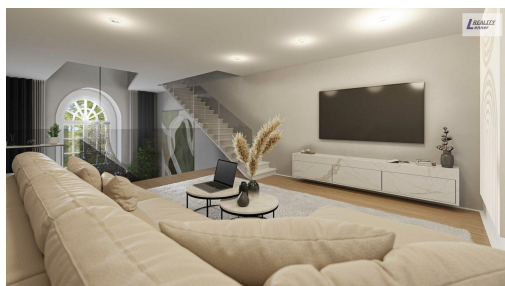

Prodej bytu 1kk, 48 m², v historickém zámku se zámeckou zahradou

Slavíkova, 26223, Jince

5 483 090 Kč
za nemovitost

Vč. advokátního servisu a
úschovy, vč. provize RK

Vyřizuje

Ing. Petr Korecky

Tel.: +420 725 896 111

GSM: +420 606712579

E-mail:

koreckyrklenner@seznam.cz

Dispozice bytu:	1+kk	Podlaží v domě:	1
Počet podlaží v domě:	2	Celková podlahová plocha:	48 m²
Druh objektu:	smíšená	Stav objektu:	po rekonstrukci
Vlastnictví:	osobní	Sklep:	9 m²
Doprava:	vlak; silnice; autobus	Elektrina:	Elektro - 230 V
Voda:	Vodovod	Telekomunikace:	Internet
Topení:	Ústřední - elektrické	Odpad:	Kanalizace
Energetická náročnost:	G - Mimořádně nevhodná		

POPIS NEMOVITOSTI: Nabízíme Vám exkluzivní rezidenční bydlení na zámku v Jincích.

Možné je vybrat si mezi byty (1kk, 2kk, 2+1, 3kk a 3+1) z nichž každý je charakteristický a originálně výjimečný s nádechem historie.

Plocha bytů se pohybuje od 46 m² až po byty s plochou 120 m² jejich jedinečnost vyniká například zrestaurovanou malbou na stěnách, která byla při rekonstrukci nalezena, či restaurovanou malbou na dřevěných stropěch, každý byt je unikátní a jedinečný.

K dispozici Vám bude též rozlehlá zahrada v areálu rezidence, ve které je možné v klidu a nerušeně odpočívat a kochat se květinami, či s přáteli posedět u grilu, zahrada nabízí též pergolu, či mycí box na kola.