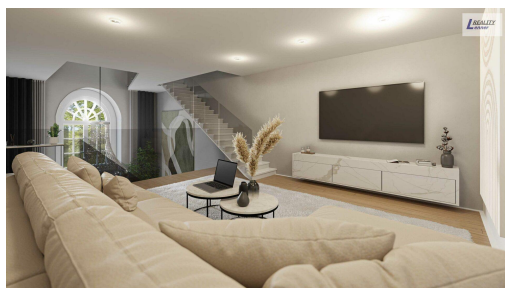

Prodej bytu 1kk, 48 m², v historickém zámku se zámeckou zahradou

Slavíkova, 26223, Jince

5 483 090 Kč
za nemovitost

Vč. advokátního servisu a
úschovy, vč. provize RK

Vyřizuje

Ing. Petr Korecky

Tel.: +420 725 896 111

GSM: +420 606712579

E-mail:

koreckyrklenner@seznam.cz

Dispozice bytu:	1+kk	Podlaží v domě:	1
Počet podlaží v domě:	2	Celková podlahová plocha:	48 m²
Druh objektu:	smíšená	Stav objektu:	po rekonstrukci
Vlastnictví:	osobní	Sklep:	9 m²
Doprava:	vlak; silnice; autobus	Elektrina:	Elektro - 230 V
Voda:	Vodovod	Telekomunikace:	Internet
Topení:	Ústřední - elektrické	Odpad:	Kanalizace
Energetická náročnost:	G - Mimořádně nevhodná		

POPIS NEMOVITOSTI: Nabízíme Vám exkluzivní rezidenční bydlení na zámku v Jincích.

Možné je vybrat si mezi byty (1kk, 2kk, 2+1, 3kk a 3+1) z nichž každý je charakteristický a originálně výjimečný s nádechem historie.

Plocha bytů se pohybuje od 46 m² až po byty s plochou 120 m², jejich jedinečnost vyniká například zrestaurovanou malbou na stěnách, která byla při rekonstrukci nalezena, či restaurovanou malbou na dřevěných stropech. Každý byt je unikátní a jedinečný.

K dispozici Vám bude též rozlehlá zahrada v areálu rezidence, ve které je možné v klidu a nerušeně odpočívat a kochat se květinami, či s přáteli posedět u grilu, zahrada nabízí též pergolu, či mycí box na kola.