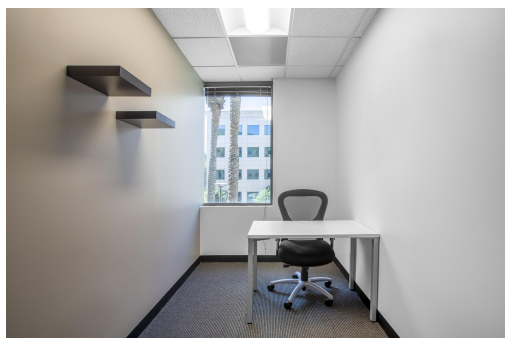

Pronájem kancelář, 10 m² - Praha - Signature OFFY

Lomnického, 14000, Praha 4, Praha

3 790 Kč
za měsíc

Vyřizuje

IWG Regus

Tel.: +420 255 709 423

GSM: +420 234 094 785

E-mail:

portals.europe@iwgplc.com