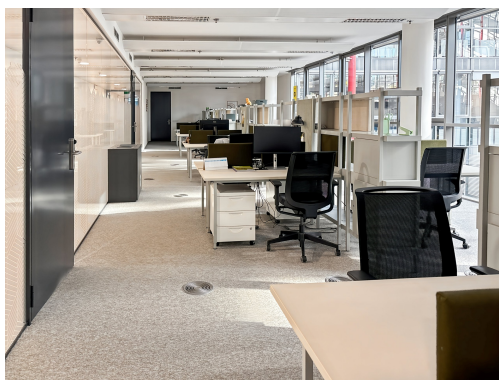

Vyřizuje

Kristýna Trunkatová

Tel.: +420 255 709 423

GSM: +420 234 094 785

E-mail:

portals.europe@iwgplc.com

Plocha kanceláří:	60 m²	Druh objektu:	smíšená
Stav objektu:	velmi dobrý	Druh prostor:	Kanceláře
Ostatní:	Výtah	Telekomunikace:	Telefon; Internet
Energetická náročnost:	G - Mimořádně nevhodná		

POPIS NEMOVITOSTI: Soukromé kancelářské prostory pro 3 osobu v Spaces Nile House

Centrum Nile House na karlínském nábřeží nabízí dynamické prostředí pro práci v bývalé průmyslové čtvrti. V Praze

IWG Management (Czech Republic) s.r.o. Na strži 1702/65 Praha 14000, Tel.: 222 191 100; 234 094 785, E-mail: info@regusczech.com, web: <https://www.regus.com/cs-cz>