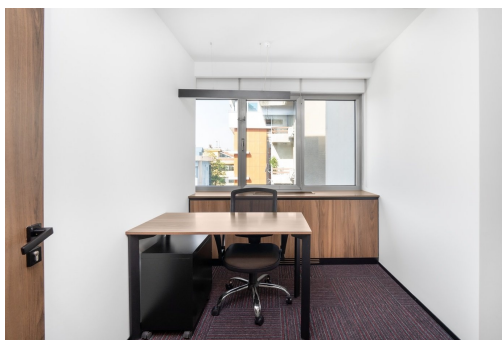

Vyřizuje

Kristýna Trunkatová

Tel.: +420 255 709 423

GSM: +420 234 094 785

E-mail:

portals.europe@iwgplc.com

Plocha kanceláří:	60 m²	Druh objektu:	smíšená
Stav objektu:	velmi dobrý	Druh prostor:	Kanceláře
Ostatní:	Výtah	Telekomunikace:	Telefon; Internet
Energetická náročnost:	G - Mimořádně nevhodná		

POPIS NEMOVITOSTI: Soukromé kancelářské prostory pro 3 osobu v Spaces Nile House

Centrum Nile House na karlínském nábřeží nabízí dynamické prostředí pro práci v bývalé průmyslové čtvrti. V Praze

IWG Management (Czech Republic) s.r.o. Na strži 1702/65 Praha 14000, Tel.: 222 191 100; 234 094 785, E-mail: info@regusczech.com, web: <https://www.regus.com/cs-cz>