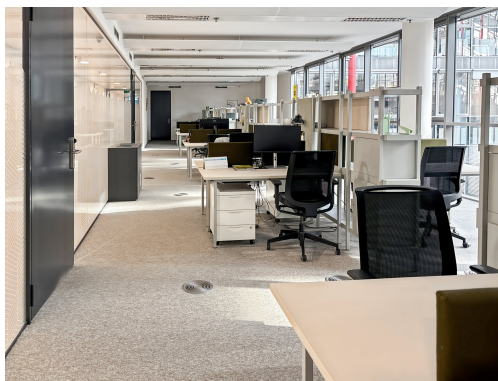

Pronájem kanceláře, 60 m² - Praha - Karlín

Karolinská, 18600, Praha 8, Praha

23 790 Kč
za měsíc

Vyřizuje

Kristýna Trunkatová

Tel.: 222 191 100; 234 094 785

GSM: +420 234 094 785

E-mail:

portals.europe@regus.com

Plocha kanceláří:	60 m²
Stav objektu:	velmi dobrý
Ostatní:	Výtah
Energetická náročnost:	G - Mimořádně nevhodná

Druh objektu:	smíšená
Druh prostor:	Kanceláře
Telekomunikace:	Telefon; Internet

POPIS NEMOVITOSTI: Soukromé kancelářské prostory pro 3 osobu v Spaces Nile House

Centrum Nile House na karlínském nábřeží nabízí dynamické prostředí pro práci v bývalé průmyslové čtvrti. V Praze je k vidění nespočet atraktivních budov a tato jedinečná stavba si návštěvníky okamžitě získá překrásným středovým atriem. V tomto inspirativním prostředí s úžasnou energií, ve společnosti podobně smýšlejících podnikatelů, které spojuje kreativní zápal, vám práce rozhodně půjde od ruky. Na dvou podlažích tohoto fantastického centra máte k dispozici vše, co potřebujete, abyste mohli být stoprocentně produktivní. Jsou zde různé typy kanceláří, zasedacích místností a sdílených pracovišť – a všude ultrarychlé připojení k síti Wi-Fi a ochotný personál. Doprava do a z kanceláře je naprosto bezproblémová. Využít můžete bezpečné parkoviště nebo autobusy či tramvaje se zastávkami v docházkové vzdálenosti. Na oběd si můžete zajít do některé z řady příjemných, elegantních karlínských kaváren a restaurací. Vyzkoušejte třeba kavárnu mamacoffee a restauraci Danubio. V okolí je navíc spousta dalších míst, která stojí za návštěvu a kde si můžete oddechnout po práci, například Muzeum hlavního města Prahy, park na Karlínském náměstí nebo zábavní park Trap As Mamas.

Společnost Spaces vybuďovala dynamické pracovní prostory s jedinečnou podnikatelskou atmosférou, které lidem a firmám všech velikostí poskytují vynikající zázemí pro přemýšlení, tvoření a společnou práci a luxus nestarat se o nic jiného. Nabízí inspirativní, krásně zařízené prostředí, kde můžete rozvíjet nové nápady, pracovat na růstu své společnosti a rozšiřovat síť kontaktů – kdekoli na světě.