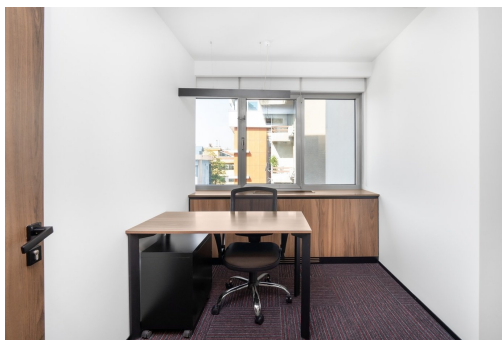

Pronájem kanceláře, 60 m² - Praha - Karlín

Karolinská, 18600, Praha 8, Praha

23 790 Kč
za měsíc

Vyřizuje

Kristýna Trunkatová

Tel.: 222 191 100; 234 094 785

GSM: +420 234 094 785

E-mail:

portals.europe@regus.com

Plocha kanceláří:	60 m²
Stav objektu:	velmi dobrý
Ostatní:	Výtah
Energetická náročnost:	G - Mimořádně nevhodná

Druh objektu:	smíšená
Druh prostor:	Kanceláře
Telekomunikace:	Telefon; Internet

POPIS NEMOVITOSTI: Soukromé kancelářské prostory pro 3 osobu v Spaces Nile House

Centrum Nile House na karlínském nábřeží nabízí dynamické prostředí pro práci v bývalé průmyslové čtvrti. V Praze je k vidění nespočet atraktivních budov a tato jedinečná stavba si návštěvníky okamžitě získá překrásným středovým atriem. V tomto inspirativním prostředí s úžasnou energií, ve společnosti podobně smýšlejících podnikatelů, které spojuje kreativní zápal, vám práce rozhodně půjde od ruky. Na dvou podlažích tohoto fantastického centra máte k dispozici vše, co potřebujete, abyste mohli být stoprocentně produktivní. Jsou zde různé typy kanceláří, zasedacích místností a sdílených pracovišť – a všude ultrarychlé připojení k síti Wi-Fi a ochotný personál. Doprava do a z kanceláře je naprosto bezproblémová. Využít můžete bezpečné parkoviště nebo autobusy či tramvaje se zastávkami v docházkové vzdálenosti. Na oběd si můžete zajít do některé z řady příjemných, elegantních karlínských kaváren a restaurací. Vyzkoušejte třeba kavárnu mamacoffee a restauraci Danubio. V okolí je navíc spousta dalších míst, která stojí za návštěvu a kde si můžete oddechnout po práci, například Muzeum hlavního města Prahy, park na Karlínském náměstí nebo zábavní park Trap As Mamas.

Společnost Spaces vybuďovala dynamické pracovní prostory s jedinečnou podnikatelskou atmosférou, které lidem a firmám všech velikostí poskytují vynikající zázemí pro přemýšlení, tvoření a společnou práci a luxus nestarat se o nic jiného. Nabízí inspirativní, krásně zařízené prostředí, kde můžete rozvíjet nové nápady, pracovat na růstu své společnosti a rozšiřovat síť kontaktů – kdekoli na světě.