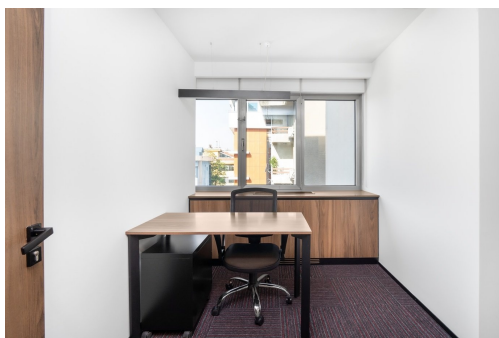

Pronájem kanceláře, 50 m² - Praha - Karlín

Karolinská, 18600, Praha 8, Praha

17 490 Kč
za měsíc

Vyřizuje

Kristýna Trunkatová

Tel.: +420 255 709 423

GSM: +420 234 094 785

E-mail:

portals.europe@iwgplc.com

Plocha kanceláří:	50 m²	Druh objektu:	smíšená
Stav objektu:	velmi dobrý	Druh prostor:	Kanceláře
Ostatní:	Výtah	Telekomunikace:	Telefon; Internet
Energetická náročnost:	G - Mimořádně nevhodná		

POPIS NEMOVITOSTI: Soukromé kancelářské prostory pro 2 osobu v Spaces Nile House

Centrum Nile House na karlínském nábřeží nabízí dynamické prostředí pro práci v bývalé průmyslové čtvrti. V Praze je k vidění nespočet atraktivních budov a tato jedinečná stavba si návštěvníky okamžitě získá překrásným středovým

IWG Management (Czech Republic) s.r.o. Na strži 1702/65 Praha 14000, Tel.: 222 191 100; 234 094 785, E-mail: info@reguscr.cz, web: <https://www.regus.com/cs-cz>