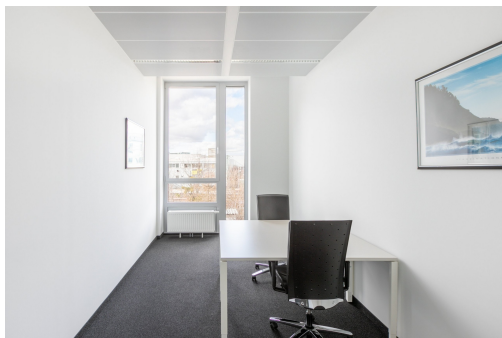

Pronájem kanceláře, 10 m² - Praha - Holešovice

Jankovcova, 17000, Praha 7, Praha

3 790 Kč

za měsíc

Vyřizuje

IWG Regus

Tel.: +420 255 709 423

GSM: +420 234 094 785

E-mail:

portals.europe@iwgplc.com

Plocha kanceláří:	10 m²
Stav objektu:	velmi dobrý
Ostatní:	Výtah
Energetická náročnost:	G - Mimořádně nevhodná

Druh objektu:	smíšená
Druh prostor:	Kanceláře
Telekomunikace:	Telefon; Internet

POPIS NEMOVITOSTI: Přístup do profesionálních kancelářských prostor v Regus Lighthouse

S členstvím Regus s přístupem do kanceláří můžete pracovat kdekoli a jakkoli potřebujete. Nabízíme ceny již od 3790Kč, za které u nás najdete flexibilitu a možnost přizpůsobení jakémukoli pracovnímu stylu. Stačí jen přijít do

IWG Management (Czech Republic) s.r.o. Na strži 1702/65 Praha 14000, Tel.: 222 191 100; 234 094 785, E-mail: info@reguscr.cz, web: <https://www.regus.com/cs-cz>