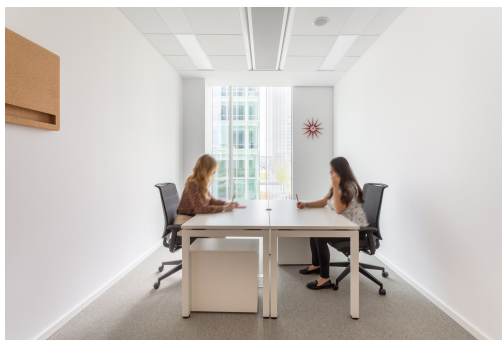

Pronájem kanceláře, 60 m² - Praha - Nusle

Jankovcova, 17000, Praha 7, Praha

20 590 Kč
za měsíc

Vyřizuje

IWG Regus

Tel.: 222 191 100; 234 094 785

GSM: +420 234 094 785

E-mail:

portals.europe@regus.com

Plocha kanceláři:	60 m²	Druh objektu:	smíšená
Stav objektu:	velmi dobrý	Druh prostor:	Kanceláře
Ostatní:	Výtah	Telekomunikace:	Telefon; Internet
Energetická náročnost:	G - Mimořádně neehospodárná		

POPIS NEMOVITOSTI: Soukromé kancelářské prostory pro 3 osobu v Spaces Parkview

Pobočka Spaces Prague Park View nabízí kreativní pracovní prostory v kvalitním designovém pojetí. Nachází se v těsné blízkosti historického středu města, v rušné oblasti Děkanka jižně od něj. Leží v hlavní business zóně Prahy 4, a tak je pro pražské podnikatele a profesionály mimořádně výhodným místem pro práci. Má efektní skleněnou fasádu, přes kterou do každé kanceláře, každého sdíleného pracovního prostoru a každé konferenční místnosti proudí přirozené denní světlo, jež pomáhá vytvářet opravdu inspirativní prostor. Díky praktickým službám, jako je výkonná síť Wi-Fi a možnost rezervovat zasedací místnosti online, zde můžete pracovat maximálně produktivně. A až přijde čas nadechnout se a nabrat další síly, můžete využít sdílenou střešní terasu. Ve společném prostoru v budově najdete prádelnu, kavárny a obchod se smíšeným zbožím. Pokud budete potřebovat cokoli dalšího, stačí nasednout na autobus nebo metro, které vás zaveze do centra města. Na zastávku je to odtud pár kroků. Z kanceláře snadno dojdete také do některé z mnoha zajímavých restaurací v okolí. K nejoblíbenějším podnikům s vynikající kuchyní patří Aureole Fusion Restaurant and Lounge. Po práci si můžete odpočinout třeba v blízkém Centrálním parku Pankrác, odkud je perfektní výhled na moderní budovy v komerční zóně.

Společnost Spaces vybudovala dynamické pracovní prostory s jedinečnou podnikatelskou atmosférou, které lidem a firmám všech velikostí poskytují vynikající zázemí pro přemýšlení, tvoření a společnou práci a luxus nestrádat se o nic jiného. Nabízí inspirativní, krásně zařízené prostředí, kde můžete rozvíjet nové nápady, pracovat na růstu své společnosti a rozšiřovat síť kontaktů – kdekoli na světě.