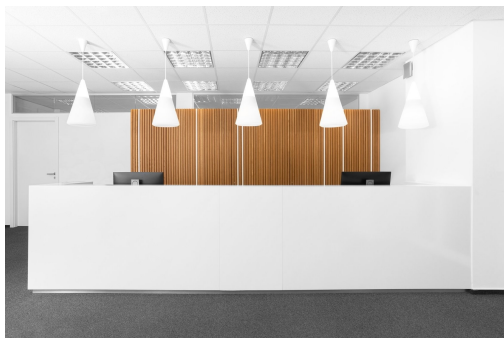

Pronájem kanceláře, 10 m² - Praha - Holešovice

Dělnická, 17000, Praha 7, Praha

3 790 Kč
za měsíc

Vyřizuje

IWG Regus

Tel.: +420 255 709 423

GSM: +420 234 094 785

E-mail:

portals.europe@iwgplc.com

Plocha kanceláří:	10 m²	Druh objektu:	smíšená
Stav objektu:	velmi dobrý	Druh prostor:	Kanceláře
Ostatní:	Výtah	Telekomunikace:	Telefon; Internet
Energetická náročnost:	G - Mimořádně nevhodná		

POPIS NEMOVITOSTI: Přístup do profesionálních kancelářských prostor v Rosmarin.

S členstvím Regus s přístupem do kanceláří můžete pracovat kdekoli a jakkoli potřebujete. Nabízíme ceny již od 3790 Kč, za které u nás najdete flexibilitu a možnost přizpůsobení jakémukoli pracovnímu stylu. Stačí jen přijít do kterékoli pobočky v naší rozsáhlé globální síti a můžete se hned pustit do práce - tak často, jak budete potřebovat.

IWG Management (Czech Republic) s.r.o. Na strži 1702/65 Praha 14000, Tel.: 222 191 100; 234 094 785, E-mail: info@reguscr.cz, web: <https://www.regus.com/cs-cz>