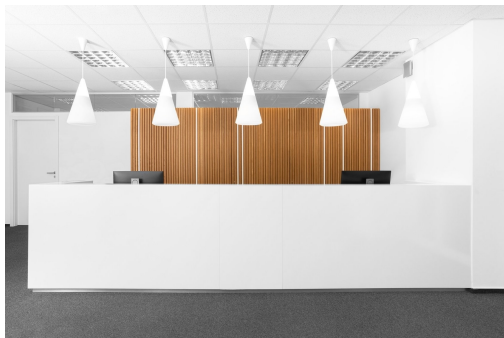

Pronájem kanceláře, 10 m² - Praha - Holešovice

Dělnická, 17000, Praha 7, Praha

3 790 Kč
za měsíc

Vyřizuje

IWG Regus

Tel.: 222 191 100; 234 094 785

GSM: +420 234 094 785

E-mail:

portals.europe@regus.com

Plocha kanceláří:	10 m²	Druh objektu:	smíšená
Stav objektu:	velmi dobrý	Druh prostor:	Kanceláře
Ostatní:	Výtah	Telekomunikace:	Telefon; Internet
Energetická náročnost:	G - Mimořádně nehospodárná		

POPIS NEMOVITOSTI: Přístup do profesionálních kancelářských prostor v Rosmarin.

S členstvím Regus s přístupem do kanceláří můžete pracovat kdekoli a jakkoli potřebujete. Nabízíme ceny již od 3790 Kč, za které u nás najdete flexibilitu a možnost přizpůsobení jakémukoli pracovnímu stylu. Stačí jen přijít do kterékoli pobočky v naší rozsáhlé globální síti a můžete se hned pustit do práce – tak často, jak budete potřebovat. Usadte se v Praze 7 - Holešovicích, v rychle se rozvíjející oblasti české metropole kousek od Vltavy. Kancelářský komplex Rosmarin Business Centre je skvělým místem pro schůzky s hosty, protože má podzemní garáž a nachází se v těsné blízkosti autobusových a vlakových zastávek.

Moderní, vkusně zařízené prostory jsou jako stvořené pro produktivní jednání. Novinky můžete s kolegy a partnery kdykoli probrat v pohodlné business lounge. Večer se můžete protáhnout ve fitness centru přímo v budově, posedět na venkovní terase nebo s klienty zavítat do některé z kaváren či restaurací v okolí.

Členství s přístupem do kanceláří Regus zahrnuje:

- Nevyhrazenou soukromou kancelář pro vás a jednoho vašeho hosta
- Přístup do naší globální sítě zahrnující tisíce poboček po celém světě
- Zabezpečené špičkové technologie a připojení WiFi
- Tiskárny a možnost administrativní podpory
- Skvěle vyškolené týmy recepčních a podpory
- Úklid, energie a zabezpečení
- pravidelné networkingové a komunitní akce
- Snadné rezervace a správu účtu přes naši aplikaci