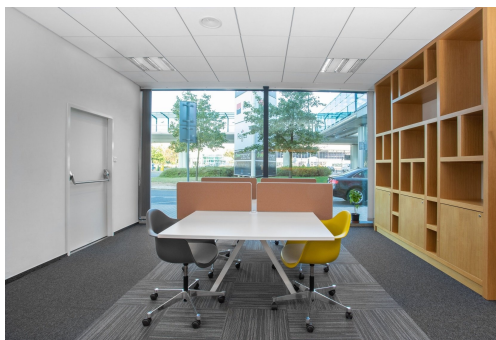

Pronájem virtuální kancelář, 5 m² - Praha - Ruzyně

Aviatická, 16100, Praha 6, Praha

3 290 Kč
za měsíc

Vyřizuje

Kristýna Trunkatová

Tel.: 222 191 100; 234 094 785

GSM: +420 234 094 785

E-mail:

portals.europe@regus.com

Celková plocha:	5 m²	Počet podlaží:	1
Druh objektu:	smíšená	Stav objektu:	velmi dobrý
Účel budovy:	Jiný	Ostatní:	Výtah
Doprava:	silnice	Telekomunikace:	Telefon; Internet
Energetická náročnost:	G - Mimořádně nehospodárná		

POPIS NEMOVITOSTI: Rozšířte zastoupení své firmy s virtuální kanceláří v Airport

Díky okamžitě využitelné prestižní firemní adrese a službám k virtuální kanceláři podle potřeb si zastoupení na novém trhu vybudujete velmi rychle. Stačí zvolit pobočku v oblasti, která vás zajímá. Máme jich tisíce.

Vytvořte pro svůj tým zázemí v elegantní budově Letiště Václava Havla, jedné z prvních pozoruhodných staveb, které návštěvníci po přeletu do českého hlavního města vidí. Naše moderní kancelářské prostory jsou strategicky umístěné před terminály 1 a 2 a perfektně se hodí pro schůzky s místními partnery i hosty z celé republiky a ze zahraničí.

Moderní, vkusně zařízené kanceláře a pohodlná business lounge nabízejí ideální podmínky pro produktivní práci i navazování nových kontaktů. A když je načase zvolnit, můžete si s hosty zajít na oběd do sandwichového baru v areálu nebo do některé z nedalekých restaurací.

Virtuální kancelář Regus zahrnuje:

- Širokou nabídku možností od místní firemní adresy až po telefonní čísla a přístup do pracovních prostor
- Profesionální recepční, kteří přivítají vaše hosty
- Nepřetržitě dostupná zákaznická podpora
- Pravidelné networkingové a komunitní akce
- Přeposílání pošty denně, jednou týdně nebo ad hoc
- Výběr regionálního nebo národního telefonního čísla
- Profesionální službu vyřizování telefonních hovorů
- Administrativní podpora