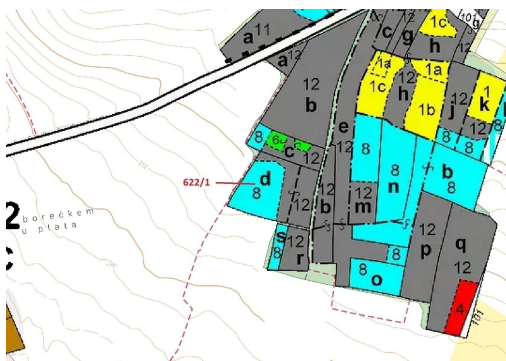

Lesní pozemek o výměře 12 017 m², podíl 1/1, katastrální území Bernardov, obec Bernardov, obec s roz

284, Bernardov

206 000 Kč
za nemovitost

Vyřizuje

Call centrum

exdrazby.cz

Tel.: +420 774 740 636

GSM: +420 774 740 636

E-mail:

dotazy@exdrazby.cz

Celková plocha: 12 017 m²

Druh pozemku: les

POPIS NEMOVITOSTI: Lesní pozemek o výměře 12 017 m², parcelní číslo 622/1, podíl 1/1, katastrální území Bernardov, obec Bernardov, obec s rozšířenou působností Kutná Hora, okres Kutná Hora, Středočeský kraj. Po těžbě.