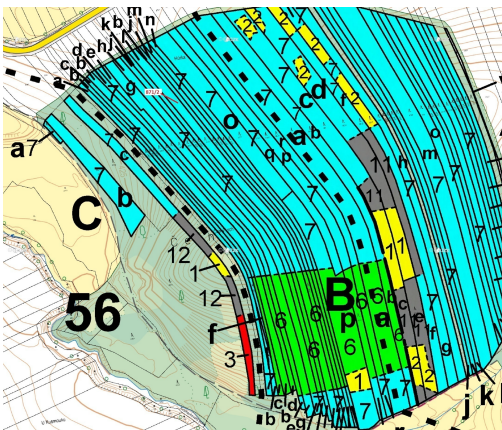

**Lesní pozemek o výměře 4 727 m², podíl 1/1, katastrální území
Janovice nad Úhlavou, obec Janovice na
34021, Janovice nad Úhlavou**

166 000 Kč
za nemovitost

Vyřizuje

Call centrum

exdrazby.cz

Tel.: +420 774 740 636

GSM: +420 774 740 636

E-mail:

dotazy@exdrazby.cz

Celková plocha: 4 727 m²

Druh pozemku: les

POPIS NEMOVITOSTI: Lesní pozemek o výměře 4 727 m², parcelní číslo 871/2, podíl 1/1, katastrální území Janovice nad Úhlavou, obec Janovice nad Úhlavou, obec s rozšířenou působností Klatovy, okres Klatovy, Plzeňský kraj.