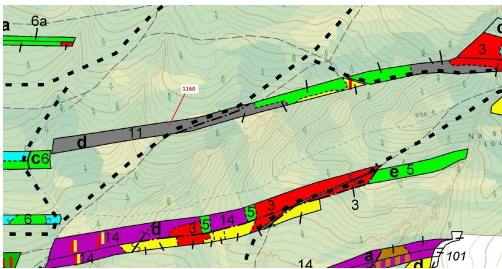

## Lesní pozemek o výměře 12 984 m<sup>2</sup>, podíl 1/1, katastrální území Podbořánky, obec Jesenice, obec s roz

270, Jesenice

**247 000 Kč**  
za nemovitost

Vyřizuje

**Call centrum**

**exdrazby.cz**

**Tel.:** +420 774 740 636

**GSM:** +420 774 740 636

**E-mail:**

[dotazy@exdrazby.cz](mailto:dotazy@exdrazby.cz)

**Celková plocha:** 12 984 m<sup>2</sup>

**Druh pozemku:** les

**POPIS NEMOVITOSTI:** Lesní pozemek o výměře 12 984 m<sup>2</sup>, parcelní číslo 1160, podíl 1/1, katastrální území Podbořánky, obec Jesenice, obec s rozšířenou působností Rakovník, okres Rakovník, Středočeský kraj. Po těžbě.