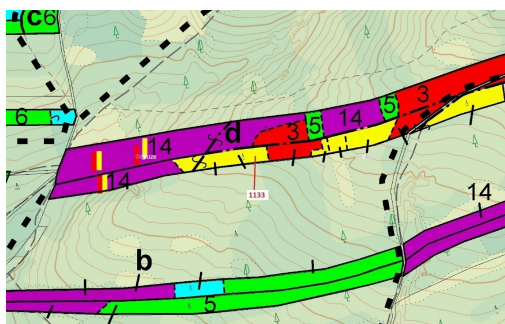

Lesní pozemek o výměře 7 895 m², podíl 1/1, katastrální území Podbořánky, obec Jesenice, obec s rozš

270, Jesenice

190 000 Kč
za nemovitost

Vyřizuje
Call centrum
exdrazby.cz
Tel.: +420 774 740 636
GSM: +420 774 740 636
E-mail:
dotazy@exdrazby.cz

Celková plocha: 7 895 m²

Druh pozemku: les

POPIS NEMOVITOSTI: Lesní pozemek o výměře 7 895 m², parcelní číslo 1133, podíl 1/1, katastrální území Podbořánky, obec Jesenice, obec s rozšířenou působností Rakovník, okres Rakovník, Středočeský kraj. Částečně po těžbě.