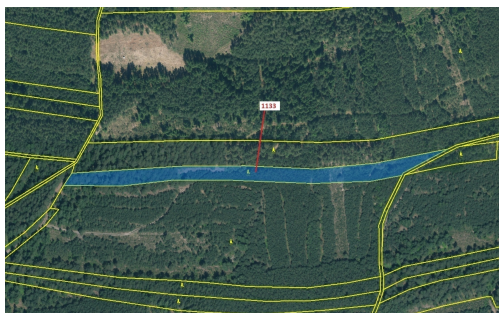

Lesní pozemek o výměře 7 895 m², podíl 1/1, katastrální území Podbořánky, obec Jesenice, obec s rozš

270, Jesenice

190 000 Kč
za nemovitost

Vyřizuje
Call centrum
exdrazby.cz
Tel.: +420 774 740 636
GSM: +420 774 740 636
E-mail:
dotazy@exdrazby.cz

Celková plocha: 7 895 m²

Druh pozemku: les

POPIS NEMOVITOSTI: Lesní pozemek o výměře 7 895 m², parcelní číslo 1133, podíl 1/1, katastrální území Podbořánky, obec Jesenice, obec s rozšířenou působností Rakovník, okres Rakovník, Středočeský kraj. Částečně po těžbě.