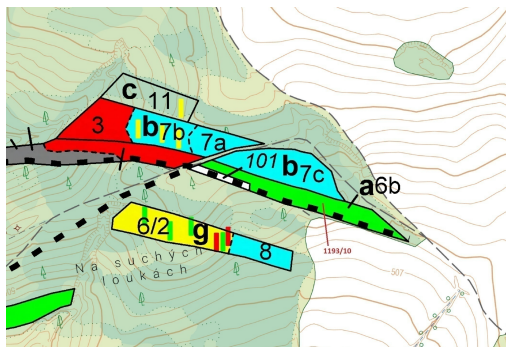

Lesní pozemek o výměře 4 694 m², podíl 1/1, katastrální území Podbořánky, obec Jesenice, obec s rozš

270, Jesenice

184 000 Kč
za nemovitost

Vyřizuje
Call centrum
exdrazby.cz
Tel.: +420 774 740 636
GSM: +420 774 740 636
E-mail:
dotazy@exdrazby.cz

Celková plocha: 4 694 m²

Druh pozemku: les

POPIS NEMOVITOSTI: Lesní pozemek o výměře 4 694 m², parcelní číslo 1193/10, podíl 1/1, katastrální území Podbořánky, obec Jesenice, obec s rozšířenou působností Rakovník, okres Rakovník, Středočeský kraj.