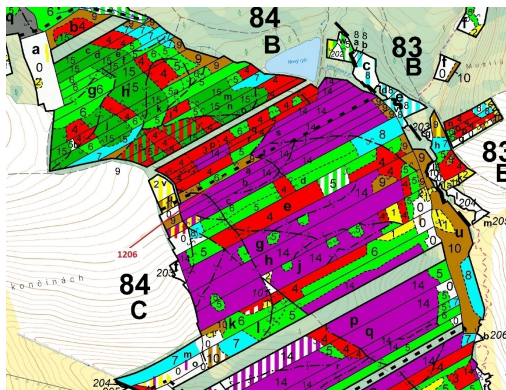

Lesní pozemek o výměře 10 189 m², podíl 1/1, katastrální území Chrbonín, obec Chrbonín, obec s rozší

39155, Chrbonín

149 000 Kč
za nemovitost

Vyřizuje
Call centrum
exdrazby.cz
Tel.: +420 774 740 636
GSM: +420 774 740 636
E-mail:
dotazy@exdrazby.cz

Celková plocha: 10 189 m²

Druh pozemku: les

POPIS NEMOVITOSTI: Lesní pozemek o výměře 10 189 m², parcelní číslo 1206, podíl 1/1, katastrální území Chrbonín, obec Chrbonín, obec s rozšířenou působností Tábor, okres Tábor, Jihočeský kraj. Částečně po těžbě.