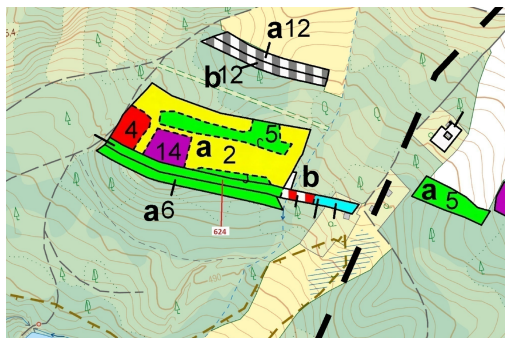

Lesní pozemek o výměře 2 895 m², podíl 1/1, katastrální území Podbořánky, obec Jesenice, obec s rozš

270, Jesenice

142 000 Kč
za nemovitost

Vyřizuje
Call centrum
exdražby.cz
Tel.: +420 774 740 636
GSM: +420 774 740 636
E-mail:
dotazy@exdražby.cz

Celková plocha: 2 895 m²

Druh pozemku: les

POPIS NEMOVITOSTI: Lesní pozemek o výměře 2 895 m², parcelní číslo 624, podíl 1/1, katastrální území Podbořánky, obec Jesenice, obec s rozšířenou působností Rakovník, okres Rakovník, Středočeský kraj.