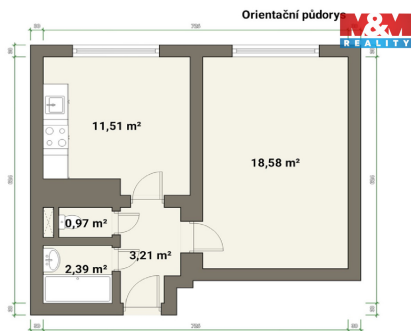

<b>Dispozice bytu:</b>	1+1	<b>Podlaží v domě:</b>	4
<b>Počet podlaží v domě:</b>	6	<b>Celková podlahová plocha:</b>	37 m <sup>2</sup>
<b>Druh objektu:</b>	cihlová	<b>Stav objektu:</b>	velmi dobrý
<b>Umístění objektu:</b>	klidná část obce	<b>Energetická náročnost:</b>	G - Mimořádně ne hospodárná