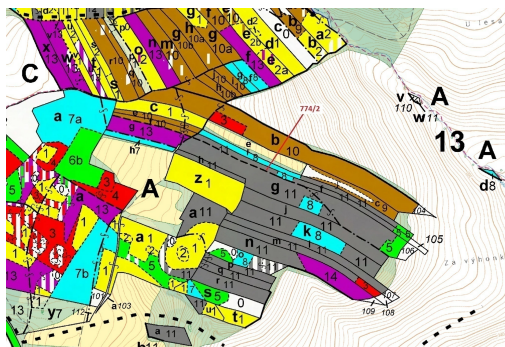

## Lesní pozemek o výměře 7 901 m<sup>2</sup>, podíl 1/1, katastrální území Přemyslovice, obec Přemyslovice, obec

79851, Přemyslovice

**135 000 Kč**  
za nemovitost

Vyřizuje  
**Call centrum**  
**exdražby.cz**  
**Tel.:** +420 774 740 636  
**GSM:** +420 774 740 636  
**E-mail:**  
[dotazy@exdražby.cz](mailto:dotazy@exdražby.cz)

**Celková plocha:** 7 901 m<sup>2</sup>

**Druh pozemku:** les

**POPIS NEMOVITOSTI:** Lesní pozemek o výměře 7 901 m<sup>2</sup>, parcelní číslo 774/2, podíl 1/1, katastrální území Přemyslovice, obec Přemyslovice, obec s rozšířenou působností Prostějov, okres Prostějov, Olomoucký kraj. Po těžbě.