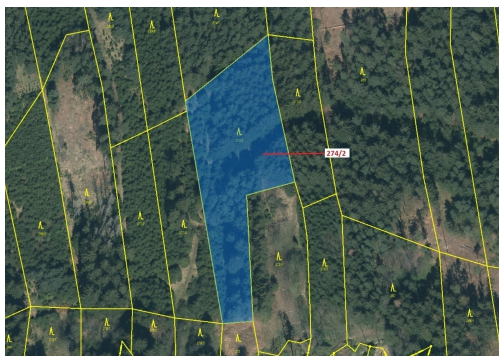

## Lesní pozemek o výměře 5 348 m<sup>2</sup>, podíl 1/1, katastrální území Tříklasovice, obec Psárov, obec s rozš

392, Psárov

**129 000 Kč**  
za nemovitost

Vyřizuje

**Call centrum**

**exdrazby.cz**

**Tel.:** +420 774 740 636

**GSM:** +420 774 740 636

**E-mail:**

[dotazy@exdrazby.cz](mailto:dotazy@exdrazby.cz)

**Celková plocha:** 5 348 m<sup>2</sup>

**Druh pozemku:** les

**POPIS NEMOVITOSTI:** Lesní pozemek o výměře 5 348 m<sup>2</sup>, parcelní číslo 274/2, podíl 1/1, katastrální území Tříklasovice, obec Psárov, obec s rozšířenou působností Tábor, okres Tábor, Jihočeský kraj. Částečně po těžbě.