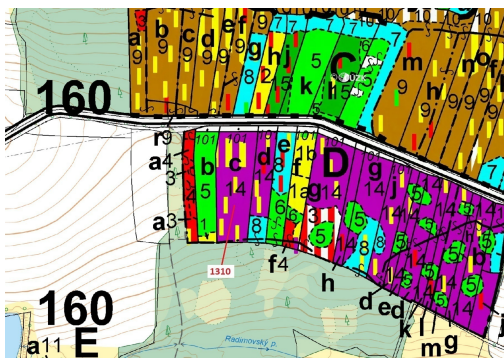

Lesní pozemek o výměře 7441 m², podíl 1/1, katastrální území Rybova Lhota, obec Skalice, obec s rozš

392, Skalice

128 000 Kč
za nemovitost

Vyřizuje

Call centrum

exdrazby.cz

Tel.: +420 774 740 636

GSM: +420 774 740 636

E-mail:

dotazy@exdrazby.cz

Celková plocha: 7 441 m²

Druh pozemku: les

POPIS NEMOVITOSTI: Lesní pozemek o výměře 7441 m², parcelní číslo 1310, podíl 1/1, katastrální území Rybova Lhota, obec Skalice, obec s rozšířenou působností Soběslav, okres Tábor, Jihočeský kraj. Po těžbě.