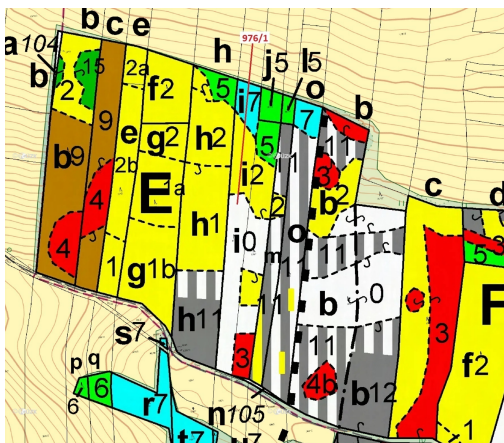

**Lesní pozemek o výměře 5696 m<sup>2</sup>, podíl 1/1, katastrální území  
Třešně u Záhoří, obec Záhoří, obec s ro  
398, Záhoří**

**113 000 Kč**  
za nemovitost

Vyřizuje

**Call centrum**

**exdrazby.cz**

**Tel.:** +420 774 740 636

**GSM:** +420 774 740 636

**E-mail:**

[dotazy@exdrazby.cz](mailto:dotazy@exdrazby.cz)

**Celková plocha:** 5 696 m<sup>2</sup>

**Druh pozemku:** les

**POPIS NEMOVITOSTI:** Lesní pozemek o výměře 5696 m<sup>2</sup>, parcelní číslo 976/1, podíl 1/1, katastrální území Třešně u Záhoří, obec Záhoří, obec s rozšířenou působností Písek, okres Písek, Jihočeský kraj.