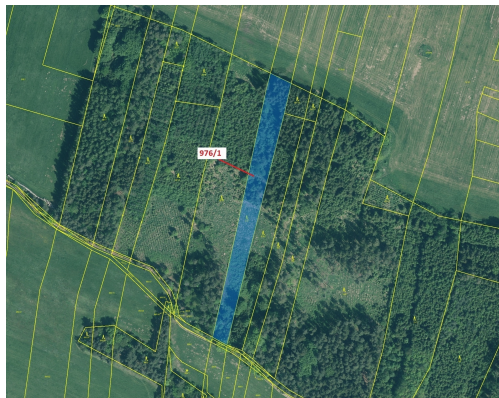

**Lesní pozemek o výměře 5696 m<sup>2</sup>, podíl 1/1, katastrální území  
Třešně u Záhoří, obec Záhoří, obec s ro  
398, Záhoří**

**113 000 Kč**  
za nemovitost

Vyřizuje

**Call centrum**

**exdrazby.cz**

**Tel.:** +420 774 740 636

**GSM:** +420 774 740 636

**E-mail:**

[dotazy@exdrazby.cz](mailto:dotazy@exdrazby.cz)

**Celková plocha:** 5 696 m<sup>2</sup>

**Druh pozemku:** les

**POPIS NEMOVITOSTI:** Lesní pozemek o výměře 5696 m<sup>2</sup>, parcelní číslo 976/1, podíl 1/1, katastrální území Třešně u Záhoří, obec Záhoří, obec s rozšířenou působností Písek, okres Písek, Jihočeský kraj.