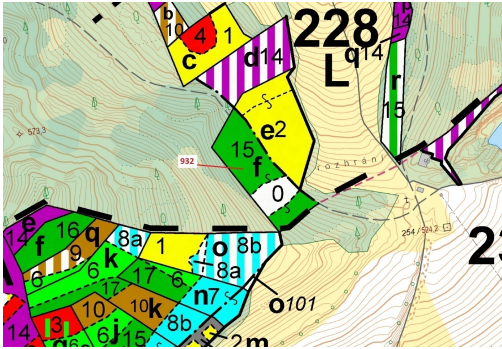

**Lesní pozemek o výměře 7 006 m<sup>2</sup>, podíl 1/1, katastrální území  
Čepice, obec Rabí, obec s rozšířenou p  
34201, Rabí**

**108 000 Kč**  
za nemovitost

Vyřizuje  
**Call centrum**  
**exdrazby.cz**  
**Tel.:** +420 774 740 636  
**GSM:** +420 774 740 636  
**E-mail:**  
[dotazy@exdrazby.cz](mailto:dotazy@exdrazby.cz)

**Celková plocha:** 7 006 m<sup>2</sup>

**Druh pozemku:** les

**POPIS NEMOVITOSTI:** Lesní pozemek o výměře 7 006 m<sup>2</sup>, parcelní číslo 932, podíl 1/1, katastrální území Čepice, obec Rabí, obec s rozšířenou působností Sušice, okres Klatovy, Plzeňský kraj. Po těžbě.