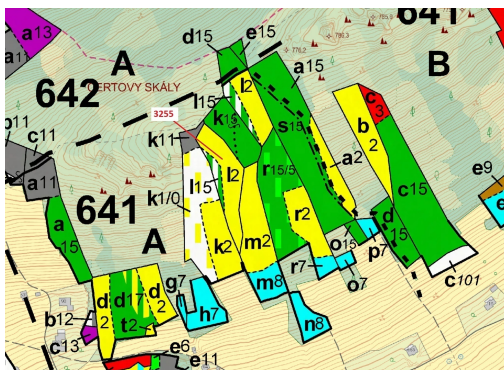

## Lesní pozemek o výměře 6125 m<sup>2</sup>, podíl 1/1, katastrální území Velké Hamry, obec Velké Hamry, obec s r

46945, Velké Hamry

**105 000 Kč**  
za nemovitost

Vyřizuje

Call centrum

**exdrazby.cz**

Tel.: +420 774 740 636

GSM: +420 774 740 636

E-mail:

[dotazy@exdrazby.cz](mailto:dotazy@exdrazby.cz)

**Celková plocha:** 6 125 m<sup>2</sup>

**Druh pozemku:** les

**POPIS NEMOVITOSTI:** Lesní pozemek o výměře 6125 m<sup>2</sup>, parcelní číslo 3255, podíl 1/1, katastrální území Velké Hamry, obec Velké Hamry, obec s rozšířenou působností Tanvald, okres Jablonec nad Nisou, Liberecký kraj. Po těžbě.