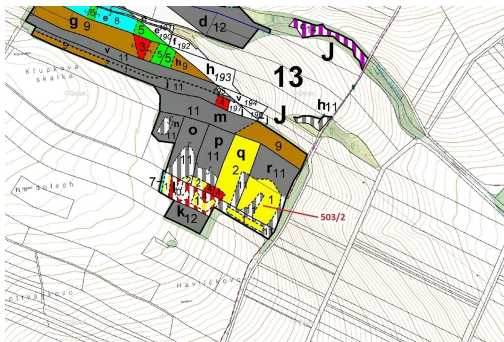

Lesní pozemek o výměře 6 942 m², podíl 1/1, katastrální území Přemyslovice, obec Přemyslovice, obec

79851, Přemyslovice

106 000 Kč
za nemovitost

Vyřizuje

Call centrum

exdrazby.cz

Tel.: +420 774 740 636

GSM: +420 774 740 636

E-mail:

dotazy@exdrazby.cz

Celková plocha: 6 942 m²

Druh pozemku: les

POPIS NEMOVITOSTI: Lesní pozemek o výměře 6 942 m², parcelní číslo 503/2, podíl 1/1, katastrální území Přemyslovice, obec Přemyslovice, obec s rozšířenou působností Prostějov, okres Prostějov, Olomoucký kraj. Částečně po těžbě.