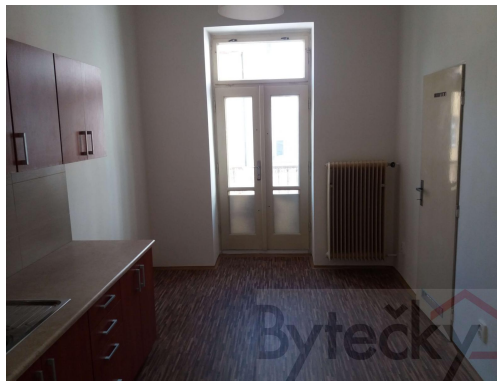

Pronájem bytu 2+1 65 m2 + balkon, J. Plachty, Praha 5-Smíchov, metro Anděl, tram. 5 min. pěší chůzí

Jindřicha Plachty, 15000, Praha 5, Praha

20 000 Kč

za měsíc

Energie se přepisují na
nájemce

Vyřizuje

Alena Čechová

POPIS NEMOVITOSTI: Nabízíme k dlouhodobému pronájmu nezařízený byt 2+1, 65 m2 + malý balkon v centru Prahy - J. Plachty, Praha 5 - Smíchov. Byt se nachází v prvním patře činžovního domu bez výtahu. Byt prošel v roce 2019 kompletní rekonstrukcí. Vytápění a ohřev vody zajišťuje plynový kotel, v bytě je k dispozici pračka.. Metro Anděl je v docházkové vzdálenosti cca 5 min. Cena pronájmu je 20 000,- Kč/měsíčně + poplatky 1200,- Kč/os. + energie se přepisují na nájemce. Kauce je ve výši jednoho měsíčního nájmu. + RK ve výši jednoho nájmu. Vzhledem k tomu, že dosud nebyl vypracován energetický průkaz, inzerujeme do jeho vypracování energetickou třídu G.. Nastěhování je možné od května 2026. Nabídka je platná pouze pro nekuřáky. Volejte, piště, pracuji i o víkend.