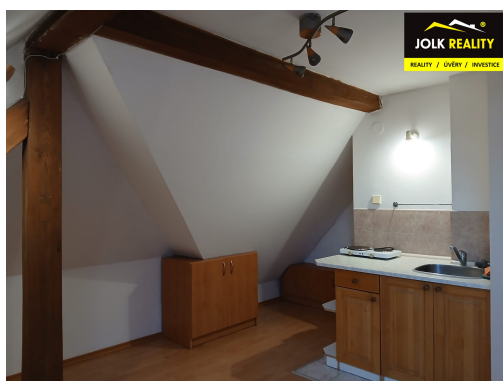

Pronájem 1+kk v žádané lokalitě opavského předměstí

Englišova, 74601, Opava (nečleněná část města), Opava

9 000 Kč
za měsíc

Vyřizuje

**PaedDr. Věra
VERBÍKOVÁ**

Tel.: 602 557 767

GSM: +420 734 799 235

E-mail:

verbikova@jolkreality.cz

Dispozice bytu:	1+kk	Podlaží v domě:	2
Počet podlaží v domě:	2	Celková podlahová plocha:	36 m²
Druh objektu:	cihlová	Stav objektu:	velmi dobrý
Vlastnictví:	osobní	Umístění objektu:	klidná část obce
Doprava:	MHD	Voda:	Vodovod
Telekomunikace:	Internet	Plyn:	Plynovod
Odpad:	Kanalizace	Energetická náročnost:	G - Mimořádně nehospodárná

POPIS NEMOVITOSTI: Výzva pro mladé, kteří se chtějí osamostatnit, anebo čerstvě rozvedené hledající klid a pohodu k nalezení ztracené rovnováhy, případně jste s jarem potkali lásku na celý život a nemáte spolu kam hlavu složit?

Jsem tu pro vás s cenově výhodnou nabídkou útulného podkrovního bytu 1+kk ve 2.NP rodinného domu na Englišově ulici v Opavě.

Jde o obývací prostor s kuchyňským koutem, šikovním zákoutím na spaní a oddělenou koupelnu s WC, jakož i předsíňkou se střešním oknem a úložným prostorem.

Nájemné společně s vodou a energiemi 9.000 Kč, dvouměsíční kauce a odměna RK ve výši jednoho nájmu. Neváhejte a využijte možnosti prohlídky, byt je k nastěhování ihned !