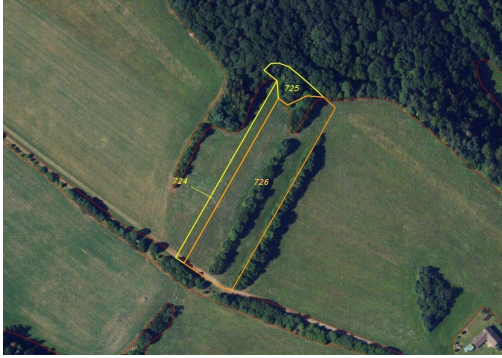

DRAŽBA pozemků Lipová

79845, Lipová

125 000 Kč

za nemovitost

Uvedená cena je cena
vyvolávací

Vyřizuje

Romana Jungwirthová

Tel.: 380 405 390

GSM: +420 606 638 700

E-mail:

jungwirthova@fondrealit.cz

Z

Celková plocha:

12 642 m²

Druh pozemku:

zemědělská

POPIS NEMOVITOSTI: Předmětem dražby jsou pozemky o celkové výměře 12 642 m² u obce Lipová. Jedná se o soubor tří pozemků, které se nachází jihozápadně od intravilánu obce. V katastru nemovitostí jsou vedeny jako trvalý travní porost.

Obec Lipová se nachází v okrese Prostějov v Olomouckém kraji. Obec Lipová, se svými místními částmi Hrochov a Seč, leží uprostřed krásné lesnaté a kopcovité krajiny Dražanské vysočiny, asi 25 km západně od Prostějova. Okolí je velmi vyhledávanou lokalitou pro rekreaci. Název katastrálního území je též Lipová. V případě zájmu nás neváhejte kontaktovat. Dne 11.5.2026 budou pozemky prodávány formou exekutorské dražby. Je vhodné, aby se dražitelé dojeli osobně na pozemky podívat a řádně se s nimi seznámili.