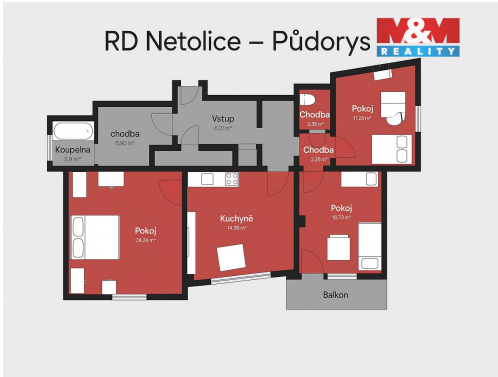

Prodej rodinného domu v Netolicích, ul. Hořejší Mlýnská

Hořejší Mlýnská, 38411, Netolice

1 900 000 Kč

za nemovitost

cena včetně provize RK

Vyřizuje

Jezl Lukáš

Tel.: 800 100 446

GSM: 296 399 006

E-mail: info@mmreality.cz

Poloha objektu: samostatný

Stav objektu: špatný

Typ domu: přízemní

Umístění objektu: klidná část obce

Druh objektu: smíšená

Počet podlaží v objektu: 2

Užitná plocha: 143 m²

Energetická náročnost: G - Mimořádně nehospodárná

POPIS NEMOVITOSTI: Nabízíme k prodeji rodinný dům, v klidné části centra města Netolice, ulice Hořejší Mlýnská. Dům je určen ke kompletní rekonstrukci a nabízí skvělou příležitost vytvořit si bydlení podle vlastních představ. Dispozice 3+1. Celková plocha pozemku 218 m² (z toho 75 m² zahrada). Nemovitost je smíšené konstrukce, se sedlovou střechou, částečně zařízená, vytápěná tuhými palivy. Součástí domu je balkon, sklep a půda, kterou lze využít a vytvořit tak další obytný prostor. Tento dům je skvělou volbou pro ty, kteří hledají nemovitost na klidném místě, zároveň v centru města, a chtějí si vytvořit domov nebo hledají zajímavou investiční příležitost, kdy např. spodní prostor lze využít jako provozovnu, kancelář či ateliér. Pro více informací nebo prohlídku, kontaktujte makléře.