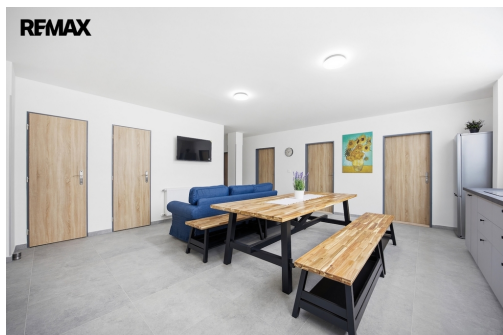

Pronájem kompletně vybavených pokojů v novém projektu AMSA Studios - Praha 9, Prosek (u metra C)

Veltruská, Praha 9, Praha

11 000 Kč
za měsíc

Vyřizuje
Bc. Ondřej Kulovaný
Tel.: 222 524 840
GSM: +420607109469
E-mail:
ondrej.kulovany@re-max.cz
Z

Dispozice bytu:	Jiný	Podlaží v domě:	2
Počet podlaží v domě:	2	Celková podlahová plocha:	11 m²
Druh objektu:	cihlová	Stav objektu:	velmi dobrý
Vlastnictví:	osobní	Energetická náročnost:	G - Mimořádně nevhodná

POPIS NEMOVITOSTI: Nabízím k pronájmu samostatné, kompletně vybavené pokoje v nově dokončeném rezidenčním projektu AMSA Studios na pražském Proseku. Projekt je navržen jako moderní a bezpečné studentské bydlení (coliving) s vysokým standardem čistoty a správy.

Klíčové výhody projektu:

Genderové rozdělení: Pro maximální komfort a soukromí nájemníků jsou jednotlivé sekce rozděleny na dívčí a chlapecké.

Lokalita: Jen cca 5 minut chůze od stanice metra C - Prosek. Rychlé spojení do centra i k univerzitám.

Vše nové: Budete prvními nájemníky v čerstvě dokončených prostorách.

Standardy a vybavení:

Objekt je rozdělen do uzavřených sekcí po 8 pokojích.

Vybavený pokoj: Lůžko (včetně nové přikrývky a polštáře), pracovní stůl, židle a úložné prostory. Stačí si přivést jen