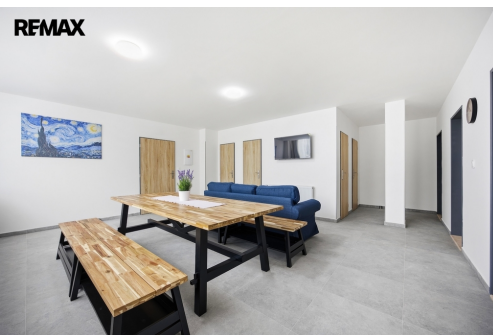

Pronájem kompletně vybavených pokojů v novém projektu AMSA Studios - Praha 9, Prosek (u metra C)

Veltruská, Praha 9, Praha

11 000 Kč
za měsíc

Vyřizuje
Bc. Ondřej Kulovaný
Tel.: 222 524 840
GSM: +420607109469
E-mail:
ondrej.kulovany@re-max.cz
Z

Dispozice bytu:	Jiný	Podlaží v domě:	2
Počet podlaží v domě:	2	Celková podlahová plocha:	11 m²
Druh objektu:	cihlová	Stav objektu:	velmi dobrý
Vlastnictví:	osobní	Energetická náročnost:	G - Mimořádně nevhodná

POPIS NEMOVITOSTI: Nabízím k pronájmu samostatné, kompletně vybavené pokoje v nově dokončeném rezidenčním projektu AMSA Studios na pražském Proseku. Projekt je navržen jako moderní a bezpečné studentské bydlení (coliving) s vysokým standardem čistoty a správy.

Klíčové výhody projektu:

Genderové rozdělení: Pro maximální komfort a soukromí nájemníků jsou jednotlivé sekce rozděleny na dívčí a chlapecké.

Lokalita: Jen cca 5 minut chůze od stanice metra C - Prosek. Rychlé spojení do centra i k univerzitám.

Vše nové: Budete prvními nájemníky v čerstvě dokončených prostorách.

Standardy a vybavení:

Objekt je rozdělen do uzavřených sekcí po 8 pokojích.

Vybavený pokoj: Lůžko (včetně nové přikrývky a polštáře), pracovní stůl, židle a úložné prostory. Stačí si přivést jen