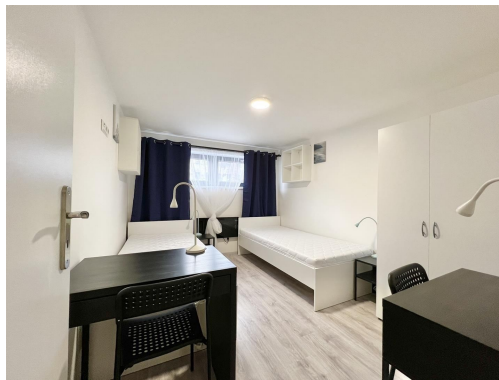

Prostorná jednotka 3+1 u Mendlova náměstí

Hybešova, Brno-střed, Brno

26 900 Kč

za měsíc

+ 8 420 Kč za služby a energie + 35 000 Kč vratná kauce + administrativní poplatek

Vyřizuje

Veronika Šimáčková

Tel.: +420 605 229 922

GSM: 420605229922

E-mail: reality@icb.as

Dispozice bytu:	3+1	Podlaží v domě:	1
Počet podlaží v domě:	4	Celková podlahová plocha:	49 m²
Druh objektu:	cihlová	Stav objektu:	velmi dobrý
Vlastnictví:	jiné	Výška stropu:	4.3
Popis vybavení:	.	Doprava:	vlak; dálnice; silnice; MHD
Elektrina:	Elektro - 230 V	Voda:	Místní zdroj vody; Vodovod
Telekomunikace:	Internet	Energetická náročnost:	G - Mimořádně nevhodná

POPIS NEMOVITOSTI: Nabízíme Vám k podnájmu jednotku o dispozici 3+1 a celkové výměře 49,05 m², která je k dispozici ihned. Ve stejném komplexu se nachází několik dalších jednotek o velikosti 1+kk až 3+1 pro 26 osob.

Jedná se o jednotku o dispozici 3+1, která je nabízena plně vybavená a je vhodná až pro 6 osob. Jednotce imponuje důmyslné řešení tří neprůchozích pokojů, kdy jeden z pokojů se nachází na odděleném patře. Moderní kuchyně je plně zařízená včetně lednice, sporáku s troubou, mikrovlnné trouby, rychlovarné konvice, digestoře a dřezu a zároveň v kuchyni naleznete prostorný jídelní stůl se židlemi. Každá ložnice je vybavena dvěma oddělenými pohodlnými postelami s nočními stolky, které je případně možné dát k sobě a vytvořit tak manželskou postel pro pár. Dále se v