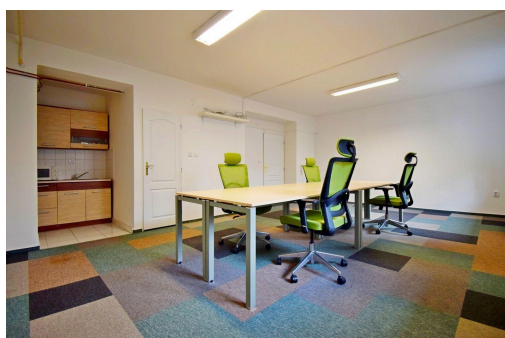

Atraktivní kanceláře 117 m² se skladem 46 m² ve Strašnicích, Praha 10

Strančická, 10000, Praha 10, Praha

Prodáno

Vyřizuje

Jan Schicker
Tel.: 222 253 727

GSM: 603 279 262

E-mail:
schicker@zitareality.cz

Plocha kanceláří:	10 m ²	Druh objektu:	cihlová
Stav objektu:	velmi dobrý	Druh prostor:	Kanceláře
Umístění objektu:	klidná část obce	Doprava:	MHD
Komunikace:	asfaltová	Elektrina:	Elektro - 230 V
Voda:	Vodovod	Telekomunikace:	Internet
Plyn:	Plynovod	Odpad:	Kanalizace
Energetická náročnost:	D - Méně úsporná		

POPIS NEMOVITOSTI: Atypické kancelářské prostory ve sníženém přízemí cihlového domu v klidné a tiché části Strašnic s výborným dopravním spojením. Předmětem pronájmu je 5 kancelářských místností, z nichž 4 jsou vybaveny vlastní kuchyňkou a dvě největší kanceláře mají ještě koupelnu. Kromě jedné kanceláře mají všechny samostatné vstupy z centrální haly, kde se nacházejí dvě toalety a úklidový prostor. Ke kancelářím je možné si pronajmout zděný sklad o výměře 46 m² a dvě parkovací místa, které se nacházejí na pozemku vedle budovy. Volné ihned.