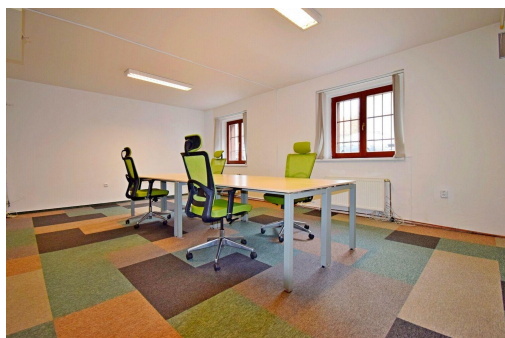

Atraktivní kanceláře 117 m² se skladem 46 m² ve Strašnicích, Praha 10

Strančická, 10000, Praha 10, Praha

25 000 Kč
za měsíc

+ poplatky za služby a energie + 8.000kč sklad

Vyřizuje

Jan Schicker

Tel.: 222 253 727

POPIS NEMOVITOSTI: Atypické kancelářské prostory ve sníženém přízemí cihlového domu v klidné a tiché části Strašnic s výborným dopravním spojením. Předmětem pronájmu je 5 kancelářských místností, z nichž 4 jsou vybaveny vlastní kuchyňkou a dvě největší kanceláře mají ještě koupelnu. Kromě jedné kanceláře mají všechny samostatné vstupy z centrální haly, kde se nacházejí dvě toalety a úklidový prostor. Ke kancelářům je možné si pronajmout zděný sklad o výměře 46 m² a dvě parkovací místa, které se nacházejí na pozemku vedle budovy. Volné ihned.