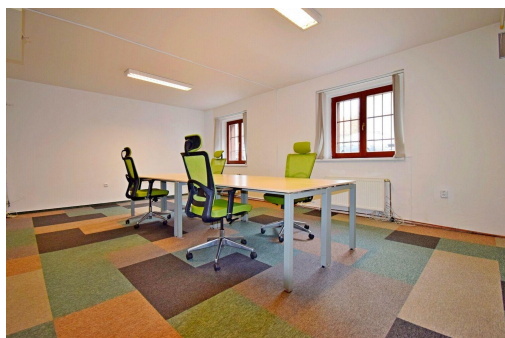

Atraktivní kanceláře 117 m² se skladem 46 m² ve Strašnicích, Praha 10

Strančická, 10000, Praha 10, Praha

Prodáno

Vyřizuje

Jan Schicker
Tel.: 222 253 727

GSM: 603 279 262

E-mail:
schicker@zitareality.cz

Plocha kanceláří:	10 m ²	Druh objektu:	cihlová
Stav objektu:	velmi dobrý	Druh prostor:	Kanceláře
Umístění objektu:	klidná část obce	Doprava:	MHD
Komunikace:	asfaltová	Elektrina:	Elektro - 230 V
Voda:	Vodovod	Telekomunikace:	Internet
Plyn:	Plynovod	Odpad:	Kanalizace
Energetická náročnost:	D - Méně úsporná		

POPIS NEMOVITOSTI: Atypické kancelářské prostory ve sníženém přízemí cihlového domu v klidné a tiché části Strašnic s výborným dopravním spojením. Předmětem pronájmu je 5 kancelářských místností, z nichž 4 jsou vybaveny vlastní kuchyňkou a dvě největší kanceláře mají ještě koupelnu. Kromě jedné kanceláře mají všechny samostatné vstupy z centrální haly, kde se nacházejí dvě toalety a úklidový prostor. Ke kancelářím je možné si pronajmout zděný sklad o výměře 46 m² a dvě parkovací místa, které se nacházejí na pozemku vedle budovy. Volné ihned.