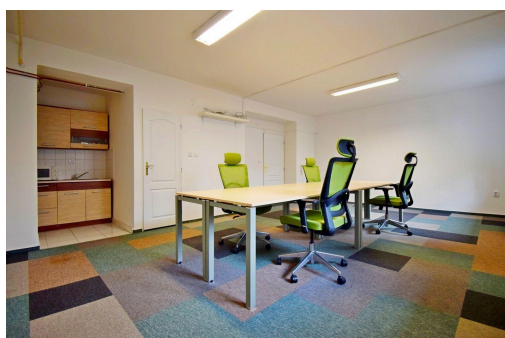

Atraktivní kanceláře 117 m² se skladem 46 m² ve Strašnicích, Praha 10

Strančická, 10000, Praha 10, Praha

Prodáno

Vyřizuje

Jan Schicker

Tel.: 222 253 727

GSM: 603 279 262

E-mail:

schicker@zitareality.cz

Plocha kanceláří:	10 m²	Druh objektu:	cihlová
Stav objektu:	velmi dobrý	Druh prostor:	Kanceláře
Umístění objektu:	klidná část obce	Doprava:	MHD
Komunikace:	asfaltová	Elektrina:	Elektro - 230 V
Voda:	Vodovod	Telekomunikace:	Internet
Plyn:	Plynovod	Odpad:	Kanalizace
Energetická náročnost:	D - Méně úsporná		

POPIS NEMOVITOSTI: Atypické kancelářské prostory ve sníženém přízemí cihlového domu v klidné a tiché části Strašnic s výborným dopravním spojením. Předmětem pronájmu je 5 kancelářských místností, z nichž 4 jsou vybaveny vlastní kuchyňkou a dvě největší kanceláře mají ještě koupelnu. Kromě jedné kanceláře mají všechny samostatné vstupy z centrální haly, kde se nacházejí dvě toalety a úklidový prostor. Ke kancelářím je možné si pronajmout zděný sklad o výměře 46 m² a dvě parkovací místa, které se nacházejí na pozemku vedle budovy. Volné ihned.