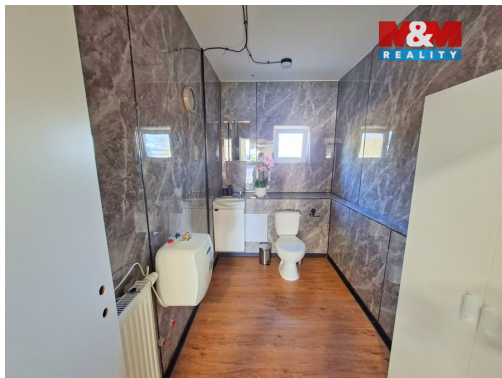

Pronájem výrobního objektu, 101 m² v Krupé

27009, Krupá

28 000 Kč

za měsíc

Vyřizuje

Habartová Jana

Tel.: 800 100 446

GSM: 296 399 006

E-mail: info@mmreality.cz

Plocha kanceláří:	101 m²	Druh objektu:	smíšená
Stav objektu:	po rekonstrukci	Druh prostor:	Výrobní
Umístění objektu:	klidná část obce	Energetická náročnost:	G - Mimořádně ne hospodárná

POPIS NEMOVITOSTI: Hledáte sídlo pro své podnikání, kde můžete začít pracovat okamžitě? Tento nadstandardně zrekonstruovaný prostor se nachází v hlídaném areálu v Krupé u Rakovníka, 1 minutu od nájezdu na dálnici D6.

Prostor kombinuje moderní dílnu/provozovnu s komfortním zázemím.

Dispozice a vybavení "Plug & Play":

* Provozní plocha / Dílna: Zateplená, nová odolná litá podlaha s vysokým leskem, sekční vrata s průhledy, LED osvětlení.

* Kancelář na klíč s kuchyňským koutkem: Kompletně vybavená nábytkem (pracovní stůl, manažerské křeslo, posezení pro klienty). Moderní linka v šedém dekoru, indukční deska, lednice, mikrovlnná trouba, nerezové doplňky.

* Luxusní sociální zázemí: WC, bojler, úložné prostory.

Prostory jsou kompletně zateplené, zabezpečení obstarává kamerový systém, vysokorychlostní WiFi v ceně.

Připravené radiátory pro napojení na centrální kotelnu. Prostor vhodný pro: E-shop se zázemím, servisní středisko, výdejní místo a logistický uzel, lehká výroba, detailingové studio.