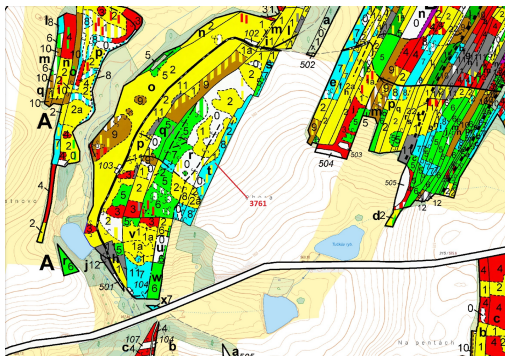

Lesní pozemek o výměře 9243 m², podíl 1/1, katastrální území Strmilov, obec Strmilov, obec s rozšíře

37853, Strmilov

176 000 Kč
za nemovitost

Vyřizuje
Call centrum
exdrazby.cz
Tel.: +420 774 740 636
GSM: +420 774 740 636
E-mail:
dotazy@exdrazby.cz

Celková plocha: 9 243 m²

Druh pozemku: les

POPIS NEMOVITOSTI: Lesní pozemek o výměře 9243 m², parcelní číslo 3761, podíl 1/1, katastrální území Strmilov, obec Strmilov, obec s rozšířenou působností Jindřichův Hradec, okres Jindřichův Hradec, Jihočeský kraj.