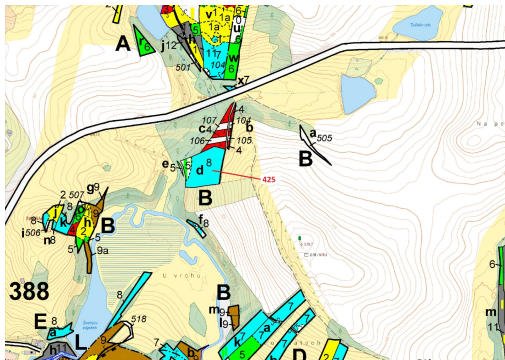

Lesní pozemek o výměře 7499 m², podíl 1/1, katastrální území Strmilov, obec Strmilov, obec s rozšíře

37853, Strmilov

143 000 Kč
za nemovitost

Vyřizuje
Call centrum
exdrazby.cz
Tel.: +420 774 740 636
GSM: +420 774 740 636
E-mail:
dotazy@exdrazby.cz

Celková plocha: 7 499 m²

Druh pozemku: les

POPIS NEMOVITOSTI: Lesní pozemek o výměře 7499 m², parcelní číslo 425, podíl 1/1, katastrální území Strmilov, obec Strmilov, obec s rozšířenou působností Jindřichův Hradec, okres Jindřichův Hradec, Jihočeský kraj.