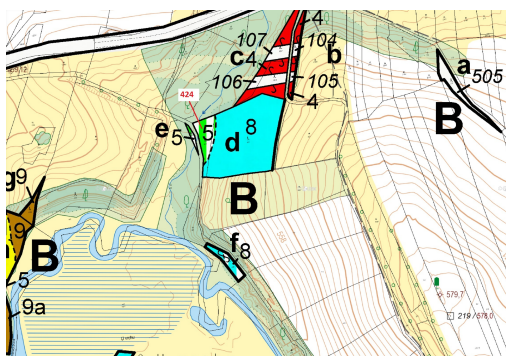

## Lesní pozemek o výměře 967 m<sup>2</sup>, podíl 1/1, katastrální území Strmilov, obec Strmilov, obec s rozšířen

37853, Strmilov

**24 000 Kč**  
za nemovitost

Vyřizuje  
**Call centrum**  
**exdrazby.cz**  
**Tel.:** +420 774 740 636  
**GSM:** +420 774 740 636  
**E-mail:**  
[dotazy@exdrazby.cz](mailto:dotazy@exdrazby.cz)

**Celková plocha:** 967 m<sup>2</sup>

**Druh pozemku:** les

**POPIS NEMOVITOSTI:** Lesní pozemek o výměře 967 m<sup>2</sup>, parcelní číslo 424, podíl 1/1, katastrální území Strmilov, obec Strmilov, obec s rozšířenou působností Jindřichův Hradec, okres Jindřichův Hradec, Jihočeský kraj.