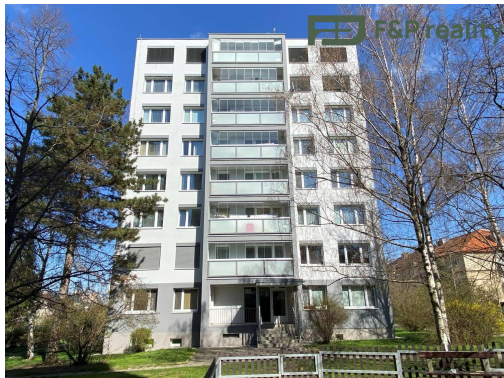

Pronájem byt 2 + kk, 42m² | Hlavní město Praha, Praha, Praha 4, Michle, Na úlehli 1257/7, 14100

Na úlehli, 14100, Praha 4, Praha

20 000 Kč
za měsíc

domovní zálohy vč. vody
3.000,-+700,-/2os .
Elektrina cca 1.500,-.
Kauce 1 nájem, provize RK
1 nájem +DPH

Podlaží v domě:	8
Celková podlahová plocha:	42 m ²
Stav objektu:	dobrý
Umístění objektu:	klidná část obce

POPIS NEMOVITOSTI: Nabízíme příjemný byt o dispozici 2+KK s užitnou plochou 42 m² s krásným výhledem na široké okolí, dobrou dopravní dostupností a občanskou vybaveností v blízkosti metra Budějovická.

Dům je na klidném místě a po revitalizaci zateplení fasády a střechy vč. instalace předokenních žaluzií zvyšující komfort bydlení v letních měsících.

Byt je orientovaný na severozápad a nachází se v 8.NP.