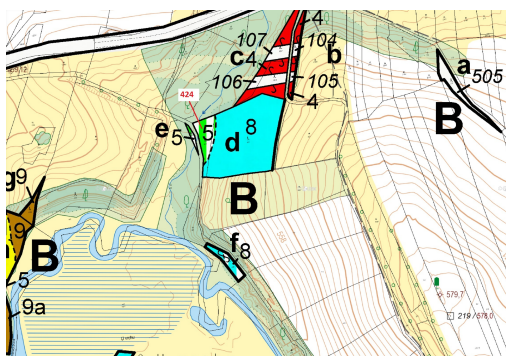

Lesní pozemek o výměře 140 m², podíl 1/1, katastrální území Strmilov, obec Strmilov, obec s rozšířen

37853, Strmilov

10 000 Kč
za nemovitost

Vyřizuje
Call centrum
exdrazby.cz
Tel.: +420 774 740 636
GSM: +420 774 740 636
E-mail:
dotazy@exdrazby.cz

Celková plocha: 140 m²

Druh pozemku: les

POPIS NEMOVITOSTI: Lesní pozemek o výměře 140 m², parcelní číslo 423, podíl 1/1, katastrální území Strmilov, obec Strmilov, obec s rozšířenou působností Jindřichův Hradec, okres Jindřichův Hradec, Jihočeský kraj.