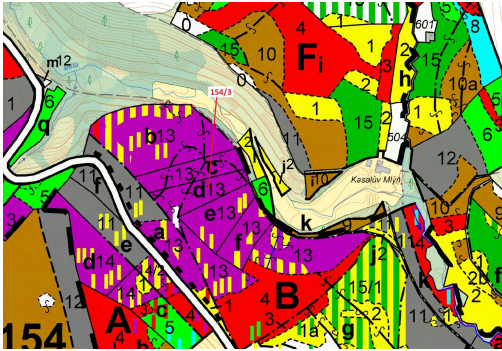

Lesní pozemek o výměře 5060 m², podíl 1/1, katastrální území Macourov, obec Žižkovo Pole, obec s roz

58222, Žižkovo Pole

81 000 Kč
za nemovitost

Vyřizuje

Call centrum

exdrazby.cz

Tel.: +420 774 740 636

GSM: +420 774 740 636

E-mail:

dotazy@exdrazby.cz

Celková plocha: 5 060 m²

Druh pozemku: les

POPIS NEMOVITOSTI: Lesní pozemek o výměře 5060 m², parcelní číslo 154/3, podíl 1/1, katastrální území Macourov, obec Žižkovo Pole, obec s rozšířenou působností Havlíčkův Brod, okres Havlíčkův Brod, Kraj Vysočina.